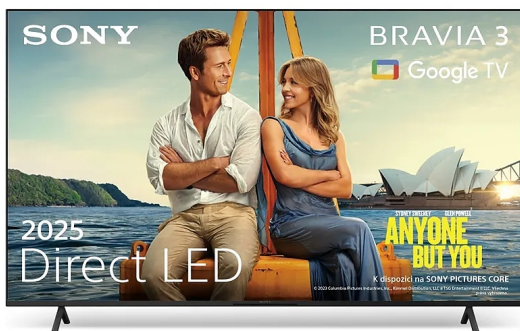

## **Sony K-65S35 65" 4K HDR TV BRAVIA 3 ,Direct LED,4K HDR Processor X1 ,Triluminos PRO, Live Colour,Dynamic Contrast Enhancer,Motionflow XR 200/240 Hz,X-Balanced Speaker,Dolby Atmos,DVB-C / DVB-T/T2 / DVB-S/S2,4xHDMI,2xUSB,Android TV, Google TV**

Модел : K65S35B.CEI

Sony K-65S35 65" 4K HDR TV BRAVIA 3 ,Direct LED,4K HDR Processor X1 ,Triluminos PRO, Live Colour,Dynamic Contrast Enhancer,Motionflow XR 200/240 Hz,X-Balanced Speaker,Dolby Atmos,DVB-C / DVB-T/T2 / DVB-S/S2,4xHDMI,2xUSB,Android TV, Google TV

Размер на екрана, inch: 65" (165.10 cm)

Вид на екрана: Flat

Технология: LED

Резолюция: 3840x2160

Smart функция: Google TV

Smart асистент: Google Assistant

Динамичен контраст: Dynamic Contrast Enhancer

Честота, Hz: 60Hz