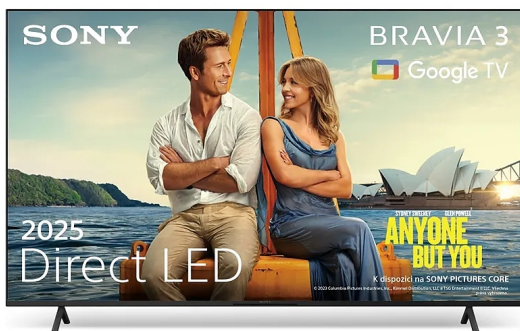

МОНИТОРИ И ТЕЛЕВИЗОРИ > ТЕЛЕВИЗОРИ

Sony K-65S35 65" 4K HDR TV BRAVIA 3 ,Direct LED,4K HDR Processor X1 ,Triluminos PRO, Live Colour,Dynamic Contrast Enhancer,Motionflow XR 200/240 Hz,X-Balanced Speaker,Dolby Atmos,DVB-C / DVB-T/T2 / DVB-S/S2,4xHDMI,2xUSB,Android TV, Google TV

Модел : K65S35B.CEI
Sony K-65S35 65" 4K HDR TV BRAVIA 3 ,Direct LED,4K HDR Processor X1 ,Triluminos PRO, Live Colour,Dynamic Contrast Enhancer,Motionflow XR 200/240 Hz,X-Balanced Speaker,Dolby Atmos,DVB-C / DVB-T/T2 / DVB-S/S2,4xHDMI,2xUSB,Android TV, Google TV
Размер на екрана, inch: 65" (165.10 cm)
Вид на екрана: Flat
Технология: LED
Резолюция: 3840x2160
Smart функция: Google TV
Smart асистент: Google Assistant
Динамичен контраст: Dynamic Contrast Enhancer
Честота, Hz: 60Hz
Тунер: DVB-C / DVB-T/T2 / DVB-S/S2
Аудио: 2 x 10W Full Range Speakers, 2ch, Bass Reflex Speaker, Dolby Audio, Dolby Atmos
Мрежа: Ethernet
Безжична мрежа: Wi-Fi Built in
Bluetooth: Bluetooth
Изводи за свързване: 2 USB, 4 HDMI, Digital Audio Output, RJ-45
Енергиен клас: E
Консумация, kWh/1000h: 93 kWh
Размери с поставка (Ш, Д, В), cm: 145.2 x 33.4 x 90.9 cm
Цвят: Black
VESA размер, mm: 300 x 300 mm