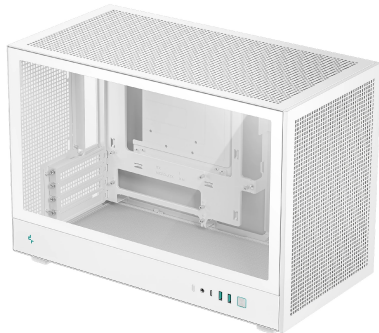

КОМПЮТЪРНИ КОМПОНЕНТИ > Кутии и Аксесоари

DeepCool кутия Case mATX - CH260 WH

Модел :	R-CH260-WHNGM0-G-1
	DeepCool кутия Case mATX - CH260 WH
Гаранция:	24 месеца
ПРОИЗВОДИТЕЛ	DeepCool
КОД НА ПРОИЗВОДИТЕЛЯ	R-CH260-WHNGM0-G-1
ФОРМАТ	mATX
Mini-ITX	
ФОРМ ФАКТОР	Mini Tower
РАЗПОЛОЖЕНИЕ ЗАХРАНВАЩ БЛОК	
Горе	
ПОДДРЪЖКА НА ВОДНО ОХЛАЖДАНЕ	
360 mm - Отгоре	
240 mm - Отгоре	
120 mm - Отгоре	
120 mm - Отзад	
ПРОЗРАЧЕН СТРАНИЧЕН КАПАК	
Tempered glass	
Да	
ИНТЕРФЕЙС	1 x USB 3.2
Gen 2 Type-C	
2 x USB 3.0	
HD Audio x 1	
ОПЦИОНАЛНИ ВЕНТИЛАТОРИ	
Front: 2 x 120 mm	
Top: 3 x 120 mm / 2 x 140 mm	
Rear: 1 x 120 mm	
БРОЙ 3.5" ГНЕЗДА	1
БРОЙ 2.5" SSD ГНЕЗДА	1
РАЗШИРИТЕЛНИ СЛОТОВЕ	4
МАКС. РАЗМЕР ОХЛАДИТЕЛ	174
mm	
МАКС. РАЗМЕР ВИДЕОКАРТА	413
mm	
ЦВЯТ	Бял
ДОПЪЛНИТЕЛНИ	
Wraparound mesh panels and up to six 120mm fan placements effectively ensure cool air flows	
Easy cable management	
РАЗМЕРИ	438 x 225 x
312.5 mm	
ТЕГЛО	5.3 kg
ГАРАНЦИЯ	24 месеца
БАРКОД	EAN-136933412765240