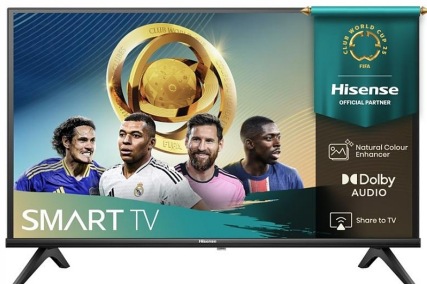

МОНИТОРИ И ТЕЛЕВИЗОРИ > ТЕЛЕВИЗОРИ

Hisense 40" A4Q, Full HD 1920x1080, DLED, HDR, HLG, DTS HD, Smart TV, WiFi, WiFi Direct, 2xHDMI, 2xUSB, LAN, CI+, DVB-T2/C/S2, Black

Модел : 40A4Q

Hisense 40" A4Q, Full HD 1920x1080, DLED, HDR, HLG, DTS HD, Smart TV, WiFi, WiFi Direct, 2xHDMI, 2xUSB, LAN, CI+, DVB-T2/C/S2, Black

Размер на екрана, inch: 40" (101.6 cm)

Вид на екрана: Flat

Технология: Direct LED

Резолюция: 1920x1080

Smart функция: Smart TV

Динамичен контраст: 5000:1

Честота, Hz: 60Hz

Тунер: DVB-T2/C/S2

Размери с поставка (Ш, Д, В), cm: 90.0 x 18.6 x 56.5 cm

Цвят: Black

VESA размер, mm: 200 x 200 mm

Цена : 209.00 EUR с ДДС

Наличност: Този продукт е бил добавен в нашия каталог на Вт 01 декември, 2026