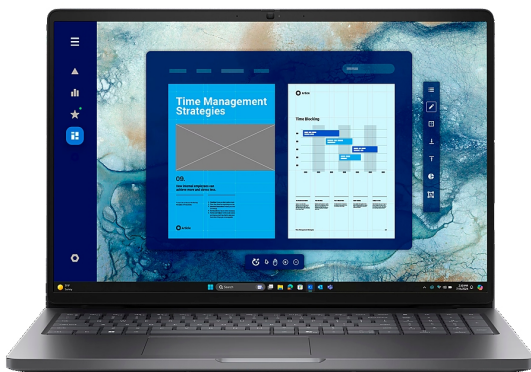

Модел : PC16250_U516G512GIR_UBU-14

Dell Pro 16 (PC16250), Intel Core Ultra 5 235U vPro(C12, T14, 12MB cache, up to 4.9GHz), 16.0"FHD+(1920x1200) NoTouch, 16GB(1x16GB) DDR5, 512GB M.2 SSD, Intel Graphics, WiFi+BT, IR Cam+Mic, BG Backlit KBD, Ubuntu, 3Y B.Ons

Максимална скорост на видео-опресняване: 60 Hz

Изображение - съотношение на размерите: 16:10

Характеристики на дисплея: Anti-Glare Full HD+ 45% цветова гама 300 nits Brightness

Аудио чипсет: Realtek ALC3204