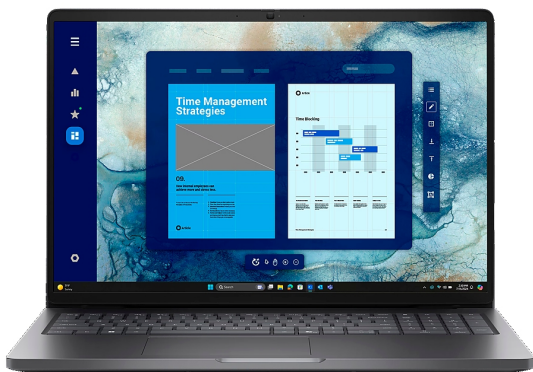

Модел : PC16250_U516G512GIR_UBU-14

Dell Pro 16 (PC16250), Intel Core Ultra 5 235U vPro(C12, T14, 12MB cache, up to 4.9GHz), 16.0"FHD+(1920x1200) NoTouch, 16GB(1x16GB) DDR5, 512GB M.2 SSD, Intel Graphics, WiFi+BT, IR Cam+Mic, BG Backlit KBD, Ubuntu, 3Y B.Ons

Максимална скорост на видео-опресняване: 60 Hz

Изображение - съотношение на размерите: 16:10

Характеристики на дисплея: Anti-Glare Full HD+ 45% цветова гама 300 nits Brightness

Аудио чипсет: Realtek ALC3204