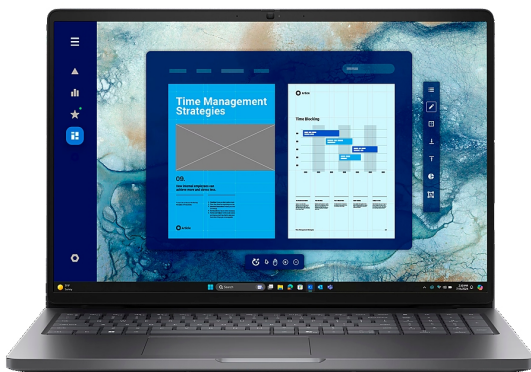

Модел : PC16250_U516G512GIR_WIN-14

Dell Pro 16 (PC16250), Intel Core Ultra 5 235U vPro(C12, T14, 12MB cache, up to 4.9GHz), 16.0"FHD+(1920x1200) NoTouch, 16GB(1x16GB) DDR5, 512GB M.2 SSD, Intel Graphics, WiFi+BT, IR Cam+Mic, BG Backlit KBD, Win11Pro, 3Y B.Ons

Максимална скорост на видео-опресняване: 60 Hz

Изображение - съотношение на размерите: 16:10

Характеристики на дисплея: Anti-Glare Full HD+ 45% цветова гама 300 nits Brightness

Аудио чипсет: Realtek ALC3204