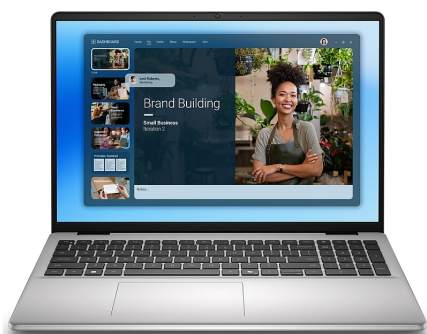

ЛАПТОПИ и ТАБЛЕТИ > ЛАПТОПИ

Dell 16 DC16251, Intel Core 7 150U (10 cores, up to 5.4 GHz), 16.0" FHD+(1920x1200) AG, 300nits, 16GB, 2x8GB, DDR5, 5200 MT/s, 1TB M.2 PCIe, NVIDIA MX570A with 2GB GDDR6, Cam, FPR, Wi-Fi 6E, Backlit Kb, Win 11 Pro, Silver, Aluminium 3Y PS

Модел : DC16251_RPLU-R_002_S

Dell 16 DC16251, Intel Core 7 150U (10 cores, up to 5.4 GHz), 16.0" FHD+(1920x1200) AG, 300nits, 16GB, 2x8GB, DDR5, 5200 MT/s, 1TB M.2 PCIe, NVIDIA MX570A with 2GB GDDR6, Cam, FPR, Wi-Fi 6E, Backlit Kb, Win 11 Pro, Silver, Aluminium 3Y PS

Серия: Dell 16

Софтуер: Windows 11 Pro

Процесор, серия: Intel Core 7

Процесор: Intel Core 7 150U 4.00 GHz, 12 MB cache

Чипсет: Integrated

Памет, GB: 16GB 5200MT/s (2x8GB)

Памет, слотове: up to 32GB, Two SODIMM slots

Памет, тип: DDR5

Твърд диск, тип: SSD

Твърд диск, GB: 1000GB M.2 PCIe NVMe

Дисплей, inch: 16.0" (40.64 cm), 300 nits

Сензорен дисплей: -

IPS матрица: IPS

Дисплей, резолюция: 1920x1200

Честота на опресняване, Hz: 60Hz

Дисплей, тип: Anti-Glare

Видео карта, тип: External

Видео карта, модел: NVIDIA GeForce MX570A

Видео карта, GB: 2GB GDDR6

Оптично устройство: -

Звук: Realtek ALC3254, High definition audio interface

Мрежа: -

Безжична мрежа: Realtek Wi-Fi 6E RTL8852CE, 2x2, 802.11ax, MU-MIMO

Bluetooth: Bluetooth

4G/LTE: -

M.2 слот: One M.2 2230 slot for Wi-Fi and Bluetooth combo card, One M.2 2230 slot for solid state drive

USB порт: 2 USB 3.2 Gen 1, 1 USB 3.2 Gen 2 Type-C with DisplayPort 1.4 and Power Delivery

HDMI порт: HDMI

Display порт: -

Ethernet (RJ-45) порт: -