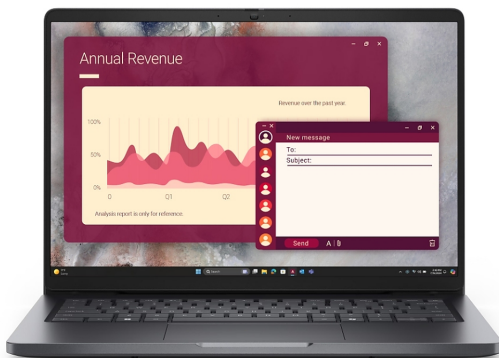

ЛАПТОПИ и ТАБЛЕТИ > ЛАПТОПИ

Dell Pro 14 PC14250, Intel Ultra 7 255U (12 TOPS NPU, 12 cores, up to 5.2 GHz), 14" FHD+(1920x1200) 300nits AG, 32 GB: 1x32 GB, DDR5, 5600 MT/s, 512 GB SSD, Intel Graphics, FHD HDR IR Cam and Mic, Wi-Fi 6E, FPR, Backlit Kb, Win 11 Pro, Platinum silver

Модел : ВТО108_PC14250_EMEA

Dell Pro 14 PC14250, Intel Ultra 7 255U (12 TOPS NPU, 12 cores, up to 5.2 GHz), 14" FHD+(1920x1200) 300nits AG, 32 GB: 1x32 GB, DDR5, 5600 MT/s, 512 GB SSD, Intel Graphics, FHD HDR IR Cam and Mic, Wi-Fi 6E, FPR, Backlit Kb, Win 11 Pro, Platinum silver

Памет, тип: DDR5

Твърд диск, тип: SSD

Твърд диск, GB: 512GB

Дисплей, inch: 14.0" (35.56 cm), 300 nits

Сензорен дисплей: -

IPS матрица: IPS

Дисплей, резолюция: 1920x1200

Честота на опресняване, Hz: 60Hz