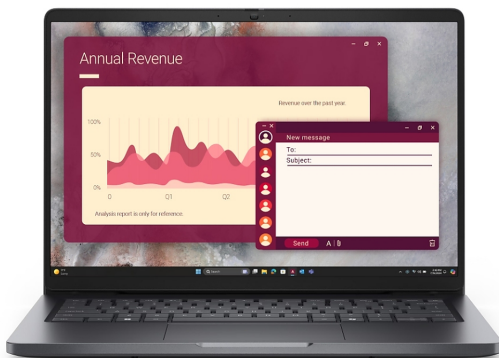

ЛАПТОПИ и ТАБЛЕТИ > ЛАПТОПИ

Dell Pro 14 PC14250, Intel Ultra 7 255U (12 TOPS NPU, 12 cores, up to 5.2 GHz), 14" FHD+(1920x1200) 300nits AG, 32 GB: 1x32 GB, DDR5, 5600 MT/s, 512 GB SSD, Intel Graphics, FHD HDR IR Cam and Mic, Wi-Fi 6E, FPR, Backlit Kb, Win 11 Pro, Platinum silver

Модел : BTO108_PC14250_EMEA

Dell Pro 14 PC14250, Intel Ultra 7 255U (12 TOPS NPU, 12 cores, up to 5.2 GHz), 14" FHD+(1920x1200) 300nits AG, 32 GB: 1x32 GB, DDR5, 5600 MT/s, 512 GB SSD, Intel Graphics, FHD HDR IR Cam and Mic, Wi-Fi 6E, FPR, Backlit Kb, Win 11 Pro, Platinum silver

Памет, тип: DDR5

Твърд диск, тип: SSD

Твърд диск, GB: 512GB

Дисплей, inch: 14.0" (35.56 cm), 300 nits

Сензорен дисплей: -

IPS матрица: IPS

Дисплей, резолюция: 1920x1200

Честота на опресняване, Hz: 60Hz