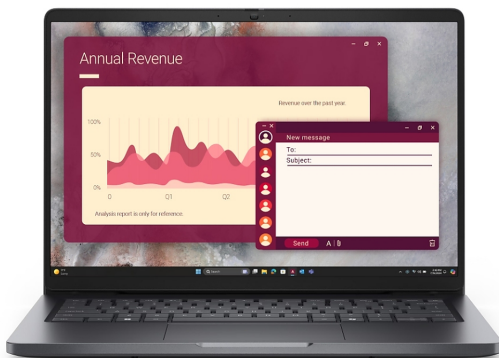

ЛАПТОПИ и ТАБЛЕТИ > ЛАПТОПИ

Dell Pro 14 PC14250, Intel Ultra 7 265U vPro (12 TOPS NPU, 12 cores, up to 5.3 GHz), 14" FHD+(1920x1200) 300nits AG, 16 GB: 1x16 GB, DDR5, 5600 MT/s, 512 GB SSD, Intel Graphics, FHD HDR IR Cam and Mic, Wi-Fi 6E, FPR, Backlit Kb, Win11 Pro, Platinum silve

Модел : BTO109_PC14250_EMEA

Dell Pro 14 PC14250, Intel Ultra 7 265U vPro (12 TOPS NPU, 12 cores, up to 5.3 GHz), 14" FHD+(1920x1200) 300nits AG, 16 GB: 1x16 GB, DDR5, 5600 MT/s, 512 GB SSD, Intel Graphics, FHD HDR IR Cam and Mic, Wi-Fi 6E, FPR, Backlit Kb, Win11 Pro, Platinum silve

Памет, тип: DDR5

Твърд диск, тип: SSD

Твърд диск, GB: 512GB

Дисплей, inch: 14.0" (35.56 cm), 300 nits

Сензорен дисплей: -

IPS матрица: IPS

Дисплей, резолюция: 1920x1200

Честота на опресняване, Hz: 60Hz