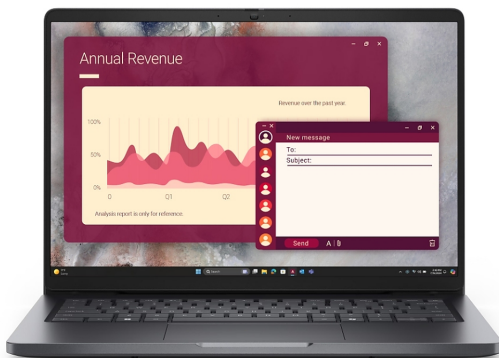

ЛАПТОПИ и ТАБЛЕТИ > ЛАПТОПИ

Dell Pro 14 PC14250, Intel Ultra 5 235U vPro (12 TOPS NPU, 12 cores, up to 4.9 GHz), 14" FHD+(1920x1200) 300nits AG, 16 GB: 1x16 GB, DDR5, 5600 MT/s, 512 GB SSD, Intel Graphics, FHD HDR IR Cam and Mic, Wi-Fi 6E, FPR, Backlit Kb, Win11 Pro, Platinum silve

Модел : BTO106_PC14250_EMEA

Dell Pro 14 PC14250, Intel Ultra 5 235U vPro (12 TOPS NPU, 12 cores, up to 4.9 GHz), 14" FHD+(1920x1200) 300nits AG, 16 GB: 1x16 GB, DDR5, 5600 MT/s, 512 GB SSD, Intel Graphics, FHD HDR IR Cam and Mic, Wi-Fi 6E, FPR, Backlit Kb, Win11 Pro, Platinum silve

Памет, тип: DDR5

Твърд диск, тип: SSD

Твърд диск, GB: 512GB

Дисплей, inch: 14.0" (35.56 cm), 300 nits

Сензорен дисплей: -

IPS матрица: IPS

Дисплей, резолюция: 1920x1200

Честота на опресняване, Hz: 60Hz