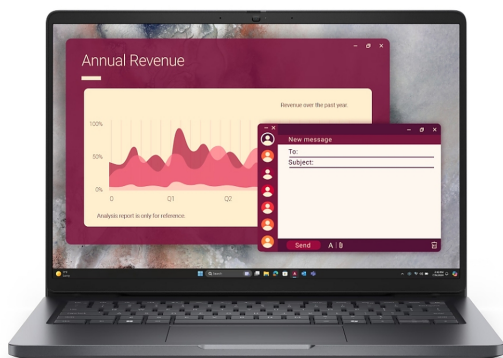

## **Dell Pro 14 PC14250, Intel Ultra 5 235U vPro (12 TOPS NPU, 12 cores, up to 4.9 GHz), 14, FHD+, 300 nit, 45% NTSC, AG, 16 GB: 1 x 16 GB, DDR5, 5600 MT/s, 512 GB SSD, Integrated Intel graphics, FHD HDR + IR Cam, Wi-Fi 6E, Backlit Kb, Ubuntu, Platinum silver**

Модел : BTO106\_PC14250\_EMEA\_UBU

Dell Pro 14 PC14250, Intel Ultra 5 235U vPro (12 TOPS NPU, 12 cores, up to 4.9 GHz), 14, FHD+, 300 nit, 45% NTSC, AG, 16 GB: 1 x 16 GB, DDR5, 5600 MT/s, 512 GB SSD, Integrated Intel graphics, FHD HDR + IR Cam, Wi-Fi 6E, Backlit Kb, Ubuntu, Platinum silver

Памет, слотове: up to 64GB, 2 SODIMM slots

Памет, тип: DDR5

Твърд диск, тип: SSD

Твърд диск, GB: 512GB

Дисплей, inch: 14.0" (35.56 cm), 300 nits

Сензорен дисплей: -

IPS матрица: IPS

Дисплей, резолюция: 1920x1200