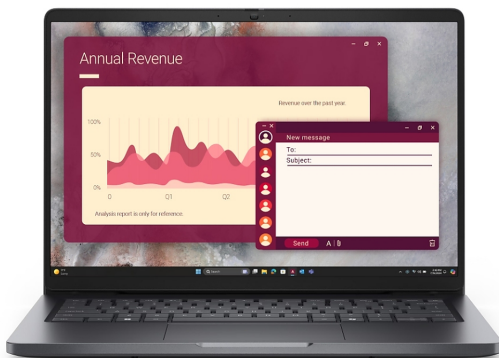

ЛАПТОПИ и ТАБЛЕТИ > ЛАПТОПИ

Dell Pro 14 PC14250, Intel Ultra 7 265U vPro (12 TOPS NPU, 12 cores, up to 5.3 GHz), 14, FHD+, 300 nit, 45% NTSC, AG, 16 GB: 1 x 16 GB, DDR5, 5600 MT/s, 512 GB SSD, Integrated Intel graphics, FHD HDR + IR Cam, Wi-Fi 6E, Backlit Kb, Ubuntu, Platinum silv

Модел : BTO109_PC14250_EMEA_UBU

Dell Pro 14 PC14250, Intel Ultra 7 265U vPro (12 TOPS NPU, 12 cores, up to 5.3 GHz), 14, FHD+, 300 nit, 45% NTSC, AG, 16 GB: 1 x 16 GB, DDR5, 5600 MT/s, 512 GB SSD, Integrated Intel graphics, FHD HDR + IR Cam, Wi-Fi 6E, Backlit Kb, Ubuntu, Platinum silv

Памет, слотове: up to 64GB, 2 SODIMM slots

Памет, тип: DDR5

Твърд диск, тип: SSD

Твърд диск, GB: 512GB

Дисплей, inch: 14.0" (35.56 cm), 300 nits

Сензорен дисплей: -

IPS матрица: IPS

Дисплей, резолюция: 1920x1200