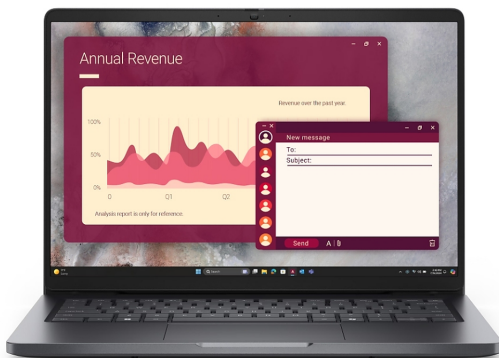

ЛАПТОПИ и ТАБЛЕТИ > ЛАПТОПИ

Dell Pro 14 PC14250, Intel Core 5 120U (10 cores, up to 5.0 GHz), 14" FHD+(1920x1200) IPS, 300nits AG, 16 GB: 1 x 16 GB, DDR5, 5200 MT/s, 512 GB SSD, Intel graphics, FHD HDR IR Cam and Mic, Wi-Fi 6E, FPR, Backlit Kb, Win 11 pro, Magnetite, 3Y PS

Модел : BTO010_PC14250_EMEA

Dell Pro 14 PC14250, Intel Core 5 120U (10 cores, up to 5.0 GHz), 14" FHD+(1920x1200) IPS, 300nits AG, 16 GB: 1 x 16 GB, DDR5, 5200 MT/s, 512 GB SSD, Intel graphics, FHD HDR IR Cam and Mic, Wi-Fi 6E, FPR, Backlit Kb, Win 11 pro, Magnetite, 3Y PS

Памет, тип: DDR5

Твърд диск, тип: SSD

Твърд диск, GB: 512GB

Дисплей, inch: 14.0" (35.56 cm), 300 nits

Сензорен дисплей: -

IPS матрица: IPS

Дисплей, резолюция: 1920x1200

Честота на опресняване, Hz: 60Hz