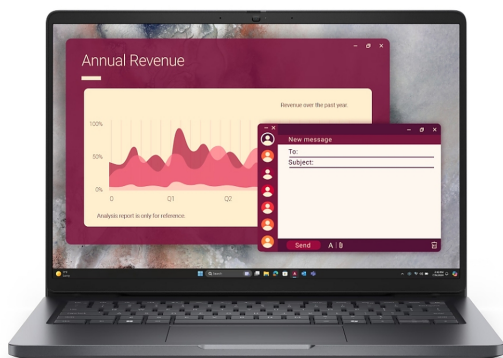

## **Dell Pro 14 PC14250, Intel Core 5 120U (10 cores, up to 5.0 GHz), 14" FHD+(1920x1200) IPS, 300nits AG, 16 GB: 1 x 16 GB, DDR5, 5200 MT/s, 512 GB SSD, Intel graphics, FHD HDR IR Cam and Mic, Wi-Fi 6E, FPR, Backlit Kb, Ubuntu, Magnetite, 3Y PS**

Модел : BTO010\_PC14250\_EMEA\_UBU

Dell Pro 14 PC14250, Intel Core 5 120U (10 cores, up to 5.0 GHz), 14" FHD+(1920x1200) IPS, 300nits AG, 16 GB: 1 x 16 GB, DDR5, 5200 MT/s, 512 GB SSD, Intel graphics, FHD HDR IR Cam and Mic, Wi-Fi 6E, FPR, Backlit Kb, Ubuntu, Magnetite, 3Y PS

Памет, тип: DDR5

Твърд диск, тип: SSD

Твърд диск, GB: 512GB

Дисплей, inch: 14.0" (35.56 cm), 300 nits

Сензорен дисплей: -

IPS матрица: IPS

Дисплей, резолюция: 1920x1200

Честота на опресняване, Hz: 60Hz