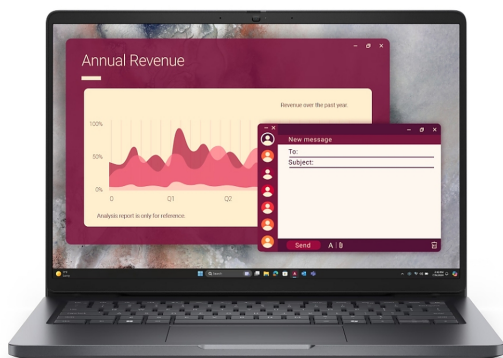

ЛАПТОПИ и ТАБЛЕТИ > ЛАПТОПИ

Dell Pro 14 PC14250, Intel Core 5 120U (10 cores, up to 5.0 GHz), 14" FHD+(1920x1200) IPS, 300nits AG, 16 GB: 1 x 16 GB, DDR5, 5200 MT/s, 512 GB SSD, Intel graphics, FHD HDR IR Cam and Mic, Wi-Fi 6E, FPR, Backlit Kb, Ubuntu, Magnetite, 3Y PS

Модел : ВТ0010_PC14250_EMEA_UBU

Dell Pro 14 PC14250, Intel Core 5 120U (10 cores, up to 5.0 GHz), 14" FHD+(1920x1200) IPS, 300nits AG, 16 GB: 1 x 16 GB, DDR5, 5200 MT/s, 512 GB SSD, Intel graphics, FHD HDR IR Cam and Mic, Wi-Fi 6E, FPR, Backlit Kb, Ubuntu, Magnetite, 3Y PS

Памет, тип: DDR5

Твърд диск, тип: SSD

Твърд диск, GB: 512GB

Дисплей, inch: 14.0" (35.56 cm), 300 nits

Сензорен дисплей: -

IPS матрица: IPS

Дисплей, резолюция: 1920x1200

Честота на опресняване, Hz: 60Hz