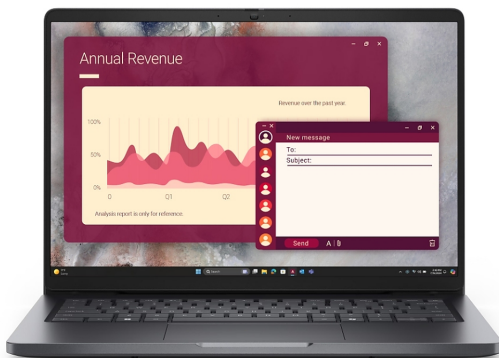

ЛАПТОПИ и ТАБЛЕТИ > ЛАПТОПИ

Dell Pro 14 PC14250, Intel Ultra 5 235U vPro (12 TOPS NPU, 12 cores, up to 4.9 GHz), 14" FHD+(1920x1200) IPS, 300nits AG, 16 GB: 1 x 16 GB, DDR5, 5200 MT/s, 1 TB SSD, Intel graphics, FHD HDR IR Cam and Mic, Wi-Fi 6E, FPR, Backlit Kb, Win 11 pro, Platinum

Модел : BTO115_PC14250_EMEA

Dell Pro 14 PC14250, Intel Ultra 5 235U vPro (12 TOPS NPU, 12 cores, up to 4.9 GHz), 14" FHD+(1920x1200) IPS, 300nits AG, 16 GB: 1 x 16 GB, DDR5, 5200 MT/s, 1 TB SSD, Intel graphics, FHD HDR IR Cam and Mic, Wi-Fi 6E, FPR, Backlit Kb, Win 11 pro, Platinum

Памет, тип: DDR5

Твърд диск, тип: SSD

Твърд диск, GB: 1000GB

Дисплей, inch: 14.0" (35.56 cm), 300 nits

Сензорен дисплей: -

IPS матрица: IPS

Дисплей, резолюция: 1920x1200

Честота на опресняване, Hz: 60Hz