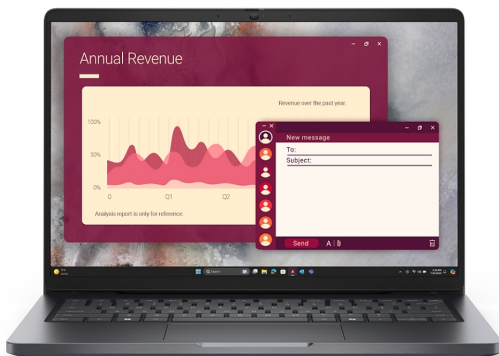

ЛАПТОПИ и ТАБЛЕТИ > ЛАПТОПИ

Dell Pro 14 PC14250, Intel Ultra 5 235U vPro (12 TOPS NPU, 12 cores, up to 4.9 GHz), 14" FHD+(1920x1200) IPS, 300nits AG, 16 GB: 1 x 16 GB, DDR5, 5200 MT/s, 1 TB SSD, Intel graphics, FHD HDR IR Cam and Mic, Wi-Fi 6E, FPR, Backlit Kb, Win 11 pro, Platinum

Модел : BTO115_PC14250_EMEA

Dell Pro 14 PC14250, Intel Ultra 5 235U vPro (12 TOPS NPU, 12 cores, up to 4.9 GHz), 14" FHD+(1920x1200) IPS, 300nits AG, 16 GB: 1 x 16 GB, DDR5, 5200 MT/s, 1 TB SSD, Intel graphics, FHD HDR IR Cam and Mic, Wi-Fi 6E, FPR, Backlit Kb, Win 11 pro, Platinum

Памет, тип: DDR5

Твърд диск, тип: SSD

Твърд диск, GB: 1000GB

Дисплей, inch: 14.0" (35.56 cm), 300 nits

Сензорен дисплей: -

IPS матрица: IPS

Дисплей, резолюция: 1920x1200

Честота на опресняване, Hz: 60Hz