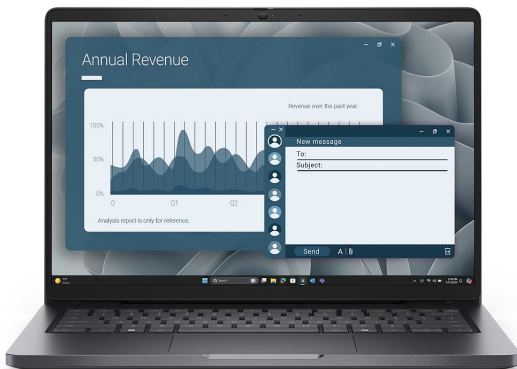

ЛАПТОПИ и ТАБЛЕТИ > ЛАПТОПИ

Dell Pro 14 PC14255, AMD Ryzen 5 PRO 230 (22 MB cache, 6cores, up to 4.9 GHz, 16 TOPS NPU), 14" FHD+(1920x1200) IPS, 300nits AG, 16 GB: 1 x 16 GB, DDR5, 5600 MT/s, 512 GB SSD, AMD Radeon 760M graphics, FHD HDR IR Cam and Mic, Wi-Fi 6E, FPR, Backlit Kb,

Модел : BTO509_PC14255_EMEA

Dell Pro 14 PC14255, AMD Ryzen 5 PRO 230 (22 MB cache, 6cores, up to 4.9 GHz, 16 TOPS NPU), 14" FHD+(1920x1200) IPS, 300nits AG, 16 GB: 1 x 16 GB, DDR5, 5600 MT/s, 512 GB SSD, AMD Radeon 760M graphics, FHD HDR IR Cam and Mic, Wi-Fi 6E, FPR, Backlit Kb,

Серия: Dell Pro 14

Софтуер: Windows 11 Pro

Процесор, серия: AMD Ryzen 5

Процесор: AMD Ryzen 5 PRO 230 3.50 GHz, 22 MB cache

Чипсет: Integrated in the processor

Памет, GB: 16GB 5600MT/s (1x16GB)

Памет, слотове: up to 64GB, 2 SODIMM slots

Памет, тип: DDR5

Твърд диск, тип: SSD

Твърд диск, GB: 512GB

Дисплей, inch: 14.0" (35.56 cm), 300 nits

Сензорен дисплей: -

IPS матрица: IPS

Дисплей, резолюция: 1920x1200

Честота на опресняване, Hz: 60Hz

Дисплей, тип: Anti-Glare

Видео карта, тип: Integrated

Видео карта, модел: AMD Radeon 760M

Видео карта, GB: -

Оптично устройство: -

Звук: Realtek ALC3204, Two speakers, High definition audio

Мрежа: Integrated Realtek RTL8111H-CG 10/100/1000 Mbps

Безжична мрежа: MediaTek Wi-Fi 6E MT7922, 2x2, 802.11ax, MU-MIMO

Bluetooth: Bluetooth 5.3

4G/LTE: -

M.2 слот: One M.2 2230 slot for solid state drive, One M.2 2230 slot for WLAN card, Wi-Fi/Bluetooth

USB порт: 1 USB 3.2 Gen 1, 1 USB 3.2 Gen 1 with

PowerShare, 2 USB with Power Delivery and DisplayPort

HDMI порт: HDMI

Display порт: -

Ethernet (RJ-45) порт: RJ-45