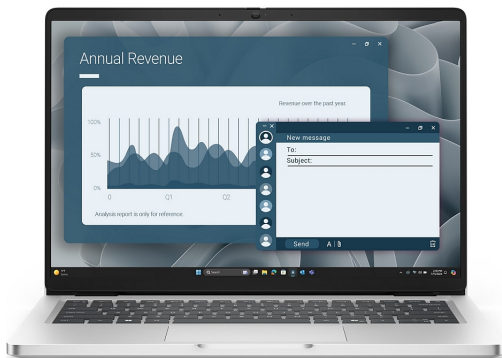

ЛАПТОПИ и ТАБЛЕТИ > ЛАПТОПИ

Dell Pro 14 PC14255, AMD Ryzen AI 5 PRO 340 (22 MB cache, 6cores, up to 4.8 GHz, 50 TOPS NPU), 14" FHD+(1920x1200) IPS, 300nits AG, 16 GB: 1 x 16 GB, DDR5, 5600 MT/s, 512 GB SSD, AMD Radeon 840M graphics, FHD HDR IR Cam and Mic, Wi-Fi 6E, FPR, Backlit Kb

Модел : BTO601_PC14255_EMEA

Dell Pro 14 PC14255, AMD Ryzen AI 5 PRO 340 (22 MB cache, 6cores, up to 4.8 GHz, 50 TOPS NPU), 14" FHD+(1920x1200) IPS, 300nits AG, 16 GB: 1 x 16 GB, DDR5, 5600 MT/s, 512 GB SSD, AMD Radeon 840M graphics, FHD HDR IR Cam and Mic, Wi-Fi 6E, FPR, Backlit Kb

Серия: Dell Pro 14

Софтуер: Windows 11 Pro

Процесор, серия: AMD Ryzen AI 5

Процесор: AMD Ryzen AI 5 PRO 340 2.00 GHz, 22 MB cache

Чипсет: Integrated in the processor

Памет, GB: 16GB 5600MT/s (1x16GB)

Памет, слотове: up to 64GB, 2 SODIMM slots

Памет, тип: DDR5

Твърд диск, тип: SSD

Твърд диск, GB: 512GB

Дисплей, inch: 14.0" (35.56 cm), 300 nits

Сензорен дисплей: -

IPS матрица: IPS

Дисплей, резолюция: 1920x1200

Честота на опресняване, Hz: 60Hz

Дисплей, тип: Anti-Glare

Видео карта, тип: Integrated

Видео карта, модел: AMD Radeon 840M

Видео карта, GB: -

Оптично устройство: -

Звук: Realtek ALC3204, Two speakers, High definition audio

Мрежа: Integrated Realtek RTL8111H-CG 10/100/1000 Mbps

Безжична мрежа: MediaTek Wi-Fi 6E MT7922, 2x2,

802.11ax, MU-MIMO

Bluetooth: Bluetooth 5.3

4G/LTE: -

M.2 слот: One M.2 2230 slot for solid state drive, One M.2

2230 slot for WLAN card, Wi-Fi/Bluetooth

USB порт: 1 USB 3.2 Gen 1, 1 USB 3.2 Gen 1 with

PowerShare, 2 USB with Power Delivery and DisplayPort

HDMI порт: HDMI

Display порт: -

Ethernet (RJ-45) порт: RJ-45