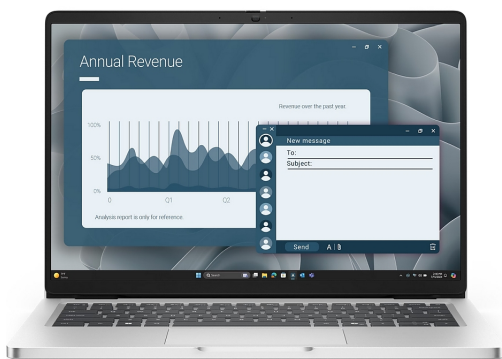

ЛАПТОПИ и ТАБЛЕТИ > ЛАПТОПИ

Dell Pro 14 PC14255, AMD Ryzen AI 5 PRO 340 (22 MB cache, 6cores, up to 4.8 GHz, 50 TOPS NPU), 14" FHD+(1920x1200) IPS, 300nits AG, 16 GB: 1 x 16 GB, DDR5, 5600 MT/s, 512 GB SSD, AMD Radeon 840M graphics, FHD HDR IR Cam and Mic, Wi-Fi 6E, FPR, Backlit Kb

Модел : BTO601_PC14255_EMEA

Dell Pro 14 PC14255, AMD Ryzen AI 5 PRO 340 (22 MB cache, 6cores, up to 4.8 GHz, 50 TOPS NPU), 14" FHD+(1920x1200) IPS, 300nits AG, 16 GB: 1 x 16 GB, DDR5, 5600 MT/s, 512 GB SSD, AMD Radeon 840M graphics, FHD HDR IR Cam and Mic, Wi-Fi 6E, FPR, Backlit Kb

Серия: Dell Pro 14

Софтуер: Windows 11 Pro

Процесор, серия: AMD Ryzen AI 5

Процесор: AMD Ryzen AI 5 PRO 340 2.00 GHz, 22 MB cache

Чипсет: Integrated in the processor

Памет, GB: 16GB 5600MT/s (1x16GB)

Памет, слотове: up to 64GB, 2 SODIMM slots

Памет, тип: DDR5

Твърд диск, тип: SSD

Твърд диск, GB: 512GB

Дисплей, inch: 14.0" (35.56 cm), 300 nits

Сензорен дисплей: -

IPS матрица: IPS

Дисплей, резолюция: 1920x1200

Честота на опресняване, Hz: 60Hz

Дисплей, тип: Anti-Glare

Видео карта, тип: Integrated

Видео карта, модел: AMD Radeon 840M

Видео карта, GB: -

Оптично устройство: -

Звук: Realtek ALC3204, Two speakers, High definition audio

Мрежа: Integrated Realtek RTL8111H-CG 10/100/1000 Mbps

Безжична мрежа: MediaTek Wi-Fi 6E MT7922, 2x2, 802.11ax, MU-MIMO

Bluetooth: Bluetooth 5.3

4G/LTE: -

M.2 слот: One M.2 2230 slot for solid state drive, One M.2 2230 slot for WLAN card, Wi-Fi/Bluetooth

USB порт: 1 USB 3.2 Gen 1, 1 USB 3.2 Gen 1 with

PowerShare, 2 USB with Power Delivery and DisplayPort

HDMI порт: HDMI

Display порт: -

Ethernet (RJ-45) порт: RJ-45