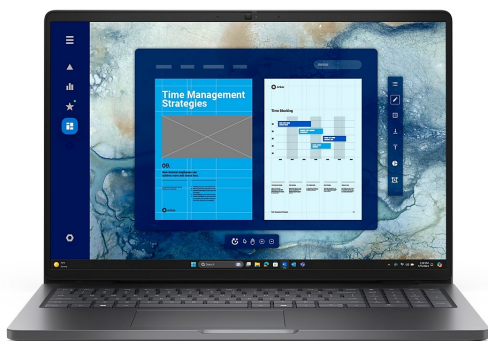

ЛАПТОПИ и ТАБЛЕТИ > ЛАПТОПИ

Dell Pro 16 PC16250, Intel 5 120U (10 cores, up to 5.0 GHz), 16" FHD+(1920x1200) 300nits AG, 16 GB: 1x16 GB, DDR5, 5600 MT/s, 256 GB TLC SSD, Intel Graphics, FHD HDR IR Cam and Mic, Wi-Fi 6E, FPR, Backlit Kb, Win11 Pro, Magnetite, 3Y PS

Модел : BTO008_PC16250_EMEA

Dell Pro 16 PC16250, Intel 5 120U (10 cores, up to 5.0 GHz), 16" FHD+(1920x1200) 300nits AG, 16 GB: 1x16 GB, DDR5, 5600 MT/s, 256 GB TLC SSD, Intel Graphics, FHD HDR IR Cam and Mic, Wi-Fi 6E, FPR, Backlit Kb, Win11 Pro, Magnetite, 3Y PS

Серия: Dell Pro 16

Софтуер: Windows 11 Pro

Процесор, серия: Intel Core 5

Процесор: Intel Core 5 120U 3.80 GHz, 12 MB cache

Чипсет: Integrated in the processor

Памет, GB: 16GB 5600MT/s (1x16GB)

Памет, слотове: up to 64GB, 2 SODIMM slots

Дисплей, тип: Anti-Glare

Видео карта, тип: Integrated

Видео карта, модел: Intel Graphics

Видео карта, GB: -

Оптично устройство: -

Звук: Two speakers, Realtek ALC3204, Supported with Waves MaxxAudio Pro, High definition audio interface