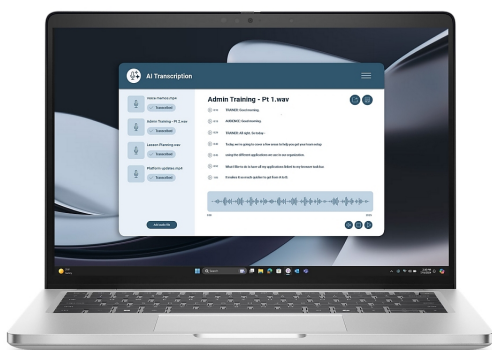

Модел : BTO504_PB14255_EMEA

Dell Pro 14 Plus PB14255, AMD Ryzen 5 PRO 230 (22MB, 6C, up to 4.9GHz), 14" FHD+(1920x1200) IPS, 300nits AG, 16GB LPDDR5 7500 MT/s, dc (onboard), 512 GB SSD, AMD Radeon 760M graphics, FHD HDR IR Cam and Mic, Wi-Fi 7, FPR, Backlit Kb, Win11 Pro, Alum, 3Y

Памет, тип: LPDDR5

Твърд диск, тип: SSD

Твърд диск, GB: 512GB

Дисплей, inch: 14.0" (35.56 cm), 300 nits

Сензорен дисплей: -

IPS матрица: IPS

Дисплей, резолюция: 1920x1200

Честота на опресняване, Hz: 60Hz

Дисплей, тип: Anti-Glare

Видео карта, тип: Integrated

Видео карта, модел: AMD Radeon 760M

Видео карта, GB: -

Оптично устройство: -

Звук: Two speakers, Realtek ALC3329 SoundReal

Мрежа: 10/100/1000 Mbps

Безжична мрежа: Wi-Fi 7 MT7925, 2x2, 802.11be