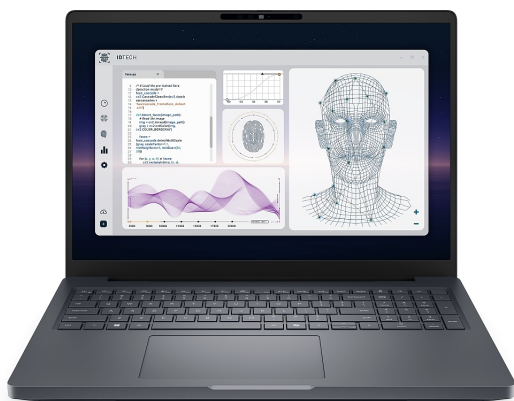

ЛАПТОПИ и ТАБЛЕТИ > ЛАПТОПИ

Dell Pro Max 16 Plus MB16250, Intel Ultra 7 265HX (13TOPS NPU, 20 cores, up to 5.30 GHz), 16.0" FHD+(1920x1200) VRR 120Hz, 500nits, 32GB: 2x16GB 6400 MTs DDR5, 1TB SSD, NVIDIA RTX PRO 3000 12GB GDDR7, 8MP HDR + IR Cam, and Mic, Wi-Fi 7, FPR, Backlit

Модел : BTO106_MB16250_EMEA

Dell Pro Max 16 Plus MB16250, Intel Ultra 7 265HX (13TOPS NPU, 20 cores, up to 5.30 GHz), 16.0" FHD+(1920x1200) VRR 120Hz, 500nits, 32GB: 2x16GB 6400 MTs DDR5, 1TB SSD, NVIDIA RTX PRO 3000 12GB GDDR7, 8MP HDR + IR Cam, and Mic, Wi-Fi 7, FPR, Backlit

Памет, тип: DDR5

Твърд диск, тип: SSD

Твърд диск, GB: 1000GB SSD Gen4, SED Ready

Дисплей, inch: 16.0" (40.64 cm), 500 nits

Сензорен дисплей: -

IPS матрица: -

Дисплей, резолюция: 1920x1200

Честота на опресняване, Hz: 120Hz

Дисплей, тип: Anti-Glare

Видео карта, тип: External

Видео карта, модел: NVIDIA RTX PRO 3000

Видео карта, GB: 12GB GDDR7

Оптично устройство: -

Звук: Cirrus Logic CS42L43, Two speakers

Мрежа: Intel Ethernet Controller I226-LM 10/100/1000/2500 Mbps