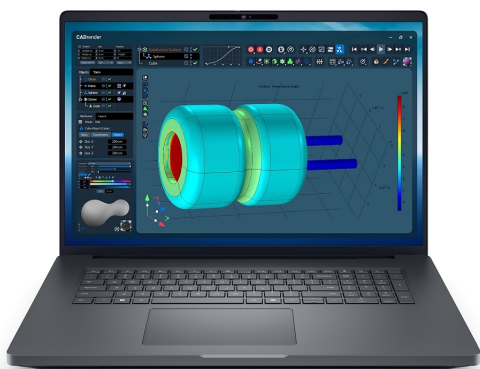

## **Dell Pro Max 18 Plus MB18250, Intel Ultra 7 265HX, vPro (13TOPS NPU, 20 cores, up to 5.30 GHz), 18" QHD+ (2560x1600) 500 nits, 32GB: 2x16GB 6400 MTs DDR5, 1TB SSD, NVIDIA RTX PRO 2000 8GB GDDR7, 8MP IR Cam and Mic, Wi-Fi 7, FPR, Backlit Kb, Win11 Pro**