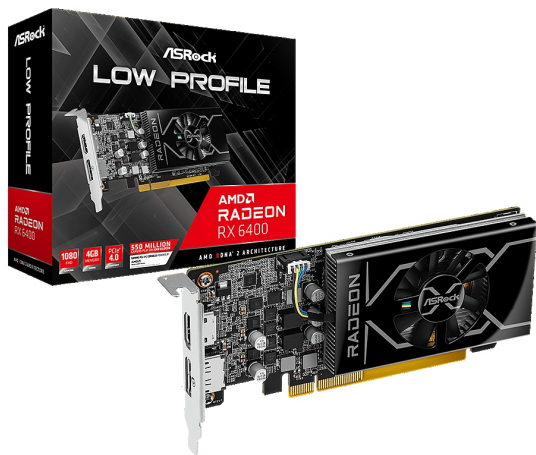

## ASROCK Video Card AMD Radeon RX 6400 Low Profile 4GB

Модел : RX6400 LP 4G

ASROCK Video Card AMD Radeon RX 6400 Low Profile 4GB

ASROCK Video Card AMD Radeon RX 6400 Low Profile 4GB  
Необходим разширителен слот: PCI Express 4.0 x4

Форм фактор: Low-profile

Чипсет на видео карта: AMD Radeon RX 6400

Графичен процесор - Име на ядро: NAVI 24

Скорост на GPU ядрото: 2039 MHz

GPU Core Speed Boost: 2321 MHz

Брой графични процесори: 1

Брой поточни процеси: 768