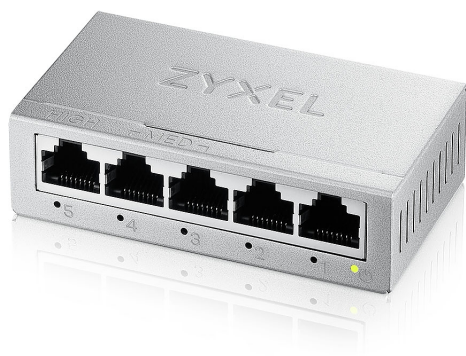

МРЕЖОВА ТЕХНИКА > СУИЧОВЕ

ZyXEL GS-105B v5, 5-Port MINI Desktop Gigabit Ethernet Switch

Модел : GS-105BV5-EU0101F

ZyXEL GS-105B v5, 5-Port MINI Desktop Gigabit Ethernet Switch

Суич, тип: Fixed Port

Общ брой портове: 5

Основни портове, тип: 5x10/100/1000Base-T

(Auto-MDI/MDIX)

Power Over Ethernet (PoE): -

Uplink портове: -

Свободни (10GB) слотове: -

Управление: -

Stackable: -

Fans: Fanless

Захранване: External (100 - 240V 1.0A, 50/60Hz); Max. power consumption: 2.99W, Min. power consumption: 0.44W

Routing: -

Памет (Flash, RAM): Packet buffer (byte): 128KB; Jumbo frame (byte): 9KB

Капацитет за маршрутизиране/превключване, Gbps: 10 Gbps