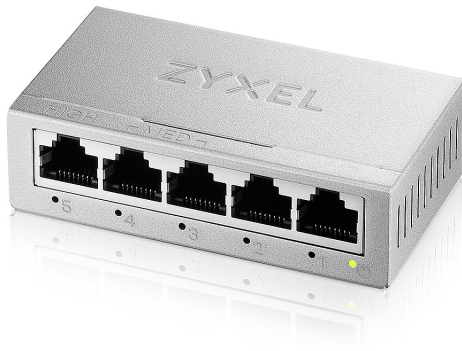

МРЕЖОВА ТЕХНИКА > СУИЧОВЕ

ZyXEL GS-105B v5, 5-Port MINI Desktop Gigabit Ethernet Switch

Модел : GS-105BV5-EU0101F

ZyXEL GS-105B v5, 5-Port MINI Desktop Gigabit Ethernet Switch

Суич, тип: Fixed Port

Общ брой портове: 5

Основни портове, тип: 5x10/100/1000Base-T

(Auto-MDI/MDIX)

Power Over Ethernet (PoE): -

Uplink портове: -

Свободни (10Gb) слотове: -

Управление: -

Stackable: -

Fans: Fanless

Захранване: External (100 - 240V 1.0A, 50/60Hz); Max.

power consumption: 2.99W, Min. power consumption:

0.44W

Routing: -

Памет (Flash, RAM): Packet buffer (byte): 128KB; Jumbo frame (byte): 9KB

Капацитет за маршрутизиране/превключване, Gbps: 10 Gbps