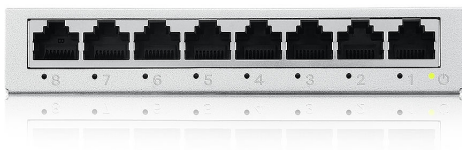

## ZyXEL GS-108B V5 8-Port MINI Desktop Gigabit Ethernet Switch

Модел : GS-108BV5-EU0101F

ZyXEL GS-108B V5 8-Port MINI Desktop Gigabit Ethernet Switch

Суич, тип: Fixed Port

Общ брой портове: 8

Основни портове, тип: 8x10/100/1000Base-T

(Auto-MDI/MDIX)

Power Over Ethernet (PoE): -

Uplink портове: -

Свободни (10Gb) слотове: -

Управление: -

Stackable: -

Fans: Fanless

Захранване: External (100 - 240V 1.0A, 50/60Hz); Max. power consumption: 4.82W, Min. power consumption: 0.57W