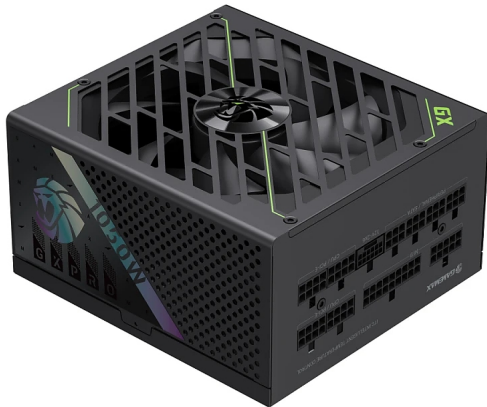

## GameMax захранване PSU ATX 3.1 1050W Gold, Full Modular - GX PRO 1050G

Модел : 2121-1050B0031

GameMax захранване PSU ATX 3.1 1050W Gold, Full Modular - GX PRO 1050G

Гаранция: 120 месеца

ПРОИЗВОДИТЕЛ GameMax

КОД НА ПРОИЗВОДИТЕЛЯ 2121-1050B0031

МОЩНОСТ НА ЗАХРАНВАЩ БЛОК

1050 W

ФОРМАТ

ATX 3.1

ТИП

Active PFC

СЕРТИФИКАТИ

80PLUS

GOLD

СЕ

ЕФЕКТИВНОСТ

87%

МОДУЛЕН ЗАХРАНВАЩ БЛОК

Да

КОНЕКТОРИ

вентилатор

ЦВЯТ

Черен

РАЗМЕРИ

150 x 160 x 85

mm

ДРУГИ

Built with