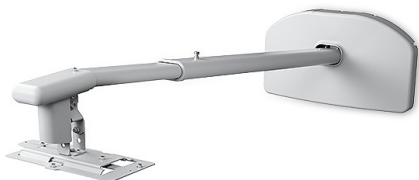

ПРЕЗЕНТАЦИОННА ТЕХНИКА > Опции за Проектори

Epson Wall Mount - ELPMB64 - EB-L2xx

Модел : V12НА39010

Epson Wall Mount - ELPMB64 - EB-L2xx

Предназначен за: Мултимедийни проектори

Минимален размер на екрана, inch: 27 inches

Максимален размер на екрана, inch: 47 inches

Брой дисплеи: -

Въртене: yes

Ротация: yes

Материал: high grade steel

Цвят: White

Други: Ideal for virtually any image size — for projecting 16:10 content from 68 to 113 inches (PowerLite L200W), or 4:3 content from 63 to 106 inches (PowerLite L200SX)