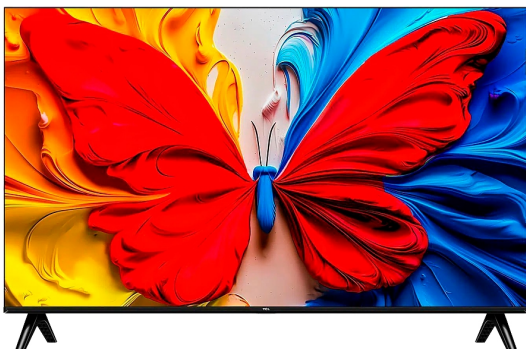

МОНИТОРИ И ТЕЛЕВИЗОРИ > ТЕЛЕВИЗОРИ

TCL 32S5K HD QLED TV

Модел : 32S5K
TCL 32S5K HD QLED TV
TCL 32S5K HD QLED TV
Тип на екрана: QLED
Вид матрица: VA
Дължина на диагонала на екрана: 32"
Големина на използваната част от екрана: 32"
Тип на резбата: Dot Pitch
Големина на точката: 0.369 мм
Максимална резолюция: 1920x1080
Максимална скорост на видео-опресняване: 60 Hz
Изображение - съотношение на размерите: 16:9
Контраст: 4 000 : 1
Характеристики на дисплея: Светодиод (Подсветка)Full
HDHDR10
TV Тунер: Да
TV характеристики: EPG, HLG (Hybrid Log Gamma),
HDR10+
Формат на говорителите: Вграден
Тип аудио изход: Стерео
Изходна мощност на канал: 8 W
Изходна мощност: 16 W
Wi-Fi: IEEE 802.11n Wi-Fi 4
Bluetooth: Bluetooth 5.0
Smart TV Platform: Google TV
Тип захранване: Захранващ модул
Разположение на захранването: Вътрешен
Минимално входно напрежение: 100 V
Максимално входно напрежение: 240 V
Видове монтаж: Desktop/За монтаж на стена
Монтажни възможности на плосък панел: 100x100mm
Съвместими стандарти за монитор: VESA FDMI
Външен цвят: Черен
Дълбочина: 75 мм
Височина: 422 мм
Ширина: 715 мм
Номинално тегло: 3.15 кг
Дълбочина: 180 мм
Височина: 465 мм
Ширина: 715 мм
Тегло: 3.19 кг
Гаранционни продукти - подлежащи на връщане: Да
Гаранционни условия (месец): 24 мес.