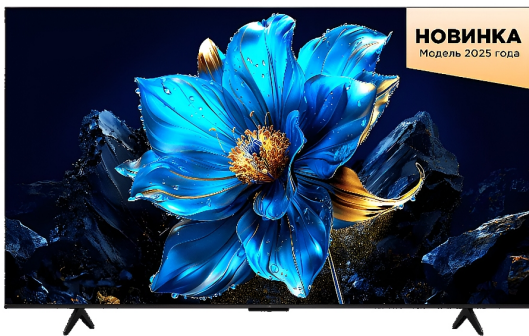

## TCL 75P7K QLED 60Hz Google Smart TV

Модел : 75P7K

TCL 75P7K QLED 60Hz Google Smart TV

TCL 75P7K QLED 60Hz Google Smart TV

Тип на екрана: QLED

Дължина на диагонала на екрана: 75"

Големина на използваната част от екрана: 75"

Тип на резбата: Dot Pitch

Големина на точката: 0.4324 мм

Максимална резолюция: 3840x2160

Максимална скорост на видео-опресняване: 60 Hz

Изображение - съотношение на размерите: 16:9

Яркост: 350 cd/m<sup>2</sup>

Характеристики на дисплея: Direct LEDUHDDolby Vision

TV Тунер: Да

TV характеристики: Miracast, HLG (Hybrid Log Gamma),

HDR10+

Формат на говорителите: Вграден

Тип аудио изход: Стерео

Изходна мощност на канал: 15 W