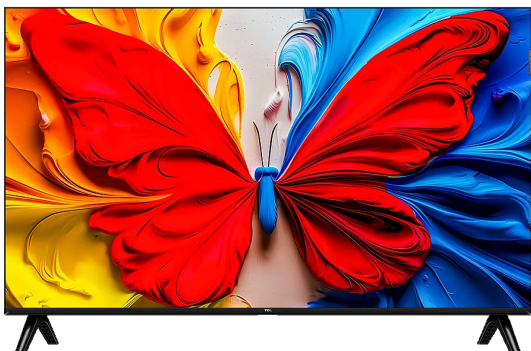

МОНИТОРИ И ТЕЛЕВИЗОРИ > ТЕЛЕВИЗОРИ

TCL 40S5K HD QLED TV

Модел : 40S5K

TCL 40S5K HD QLED TV

TCL 40S5K HD QLED TV Тип на екрана: QLED

Вид матрица: VA

Дължина на диагонала на екрана: 40"

Големина на използваната част от екрана: 40"

Тип на резбата: Dot Pitch

Големина на точката: 0.4612 мм

Максимална резолюция: 1920x1080

Максимална скорост на видео-опресняване: 60 Hz

Изображение - съотношение на размерите: 16:9

Контраст: 5 000 : 1

Характеристики на дисплея: Светодиод (Подсветка)

Full HD

HDR10

TV Тунер: Да

TV характеристики: EPG, HLG (Hybrid Log Gamma),

HDR10+

Формат на говорителите: Вграден

Тип аудио изход: Стерео

Изходна мощност на канал: 8 W

Максимално входно напрежение: 240 V

Видове монтаж: Desktop/За монтаж на стена

Монтажни възможности на плосък панел: 100x100mm

Съвместими стандарти за монитор: VESA FDMI

Външен цвят: Черен

Дълбочина: 77 мм

Височина: 507 мм