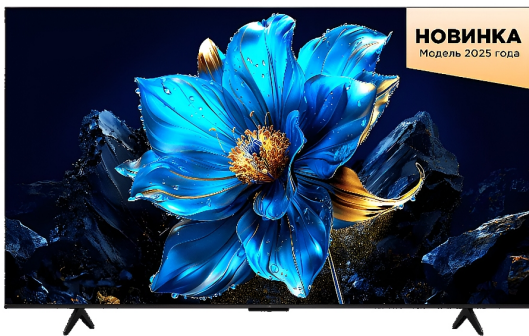

## TCL 65P7K QLED 60Hz Google Smart TV

Модел : 65P7K

TCL 65P7K QLED 60Hz Google Smart TV

TCL 65P7K QLED 60Hz Google Smart TV

Тип на екрана: QLED

Дължина на диагонала на екрана: 65"

Големина на използваната част от екрана: 65"

Тип на резбата: Dot Pitch

Големина на точката: 0.3747 мм

Максимална резолюция: 3840x2160

Максимална скорост на видео-опресняване: 60 Hz

Изображение - съотношение на размерите: 16:9

Яркост: 350 cd/m<sup>2</sup>

Характеристики на дисплея: Direct LEDUHDDolby Vision

TV Тунер: Да

TV характеристики: Miracast, HLG (Hybrid Log Gamma),

HDR10+

Формат на говорителите: Вграден

Тип аудио изход: Стерео

Изходна мощност на канал: 10 W