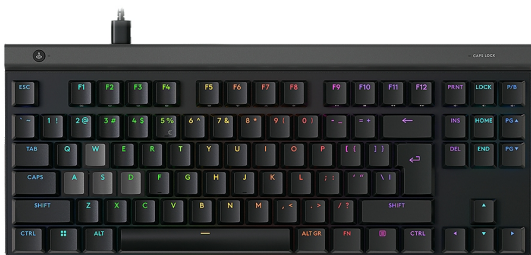

ГЕЙМЪРСКА ПЕРИФЕРИЯ > Геймърски клавиатури

## LOGITECH G515 RAPID TKL - BLACK - US INT'L - USB - N/A - EMEA28i-935 - LINEAR

Модел : 920-013861

LOGITECH G515 RAPID TKL - BLACK - US INT'L - USB - N/A - EMEA28i-935 - LINEAR

LOGITECH G515 RAPID TKL - BLACK - US INT'L - USB - N/A - EMEA28i-935 - LINEAR

Външен цвят: Черен

Дължина на кабела: 1.8 m

Включени аксесоари: Ръководство за употреба

Включени кабели: USB кабел тип А към тип С.

Съвместими устройства: PC

Други

Ширина: 146 mm

Височина: 22 mm