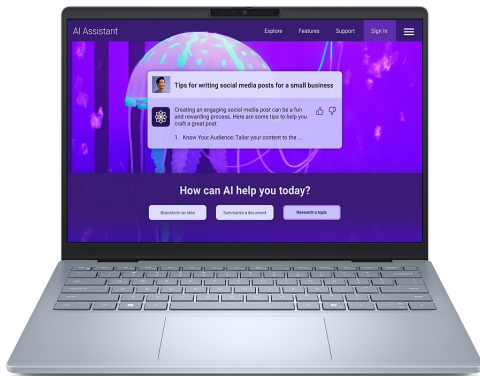

ЛАПТОПИ и ТАБЛЕТИ > ЛАПТОПИ

Dell 14 Plus DB14250, Intel Ultra 7 256V (47 TOPS NPU, 8 cores, up to 4.8 GHz), 14" 16:10 2.5K (2560x1600) AG 300nits WVA, 16GB, LPDDR5X, 8533MT/s (onboard), 512GB M.2 SSD PCIe, Intel Arc, FHD RGB and Mic, Wi-Fi 7, FPR, Backlit Kb, Win 11 Home, Ice B