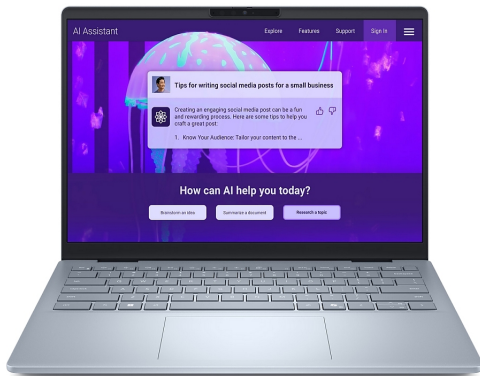

ЛАПТОПИ и ТАБЛЕТИ > ЛАПТОПИ

Dell 14 Plus DB14250, Intel Ultra 7 258V (47 TOPS NPU, 8 cores, up to 4.8 GHz), 14" 16:10 2.5K (2560x1600) AG 300nits WVA, 32GB, LPDDR5X, 8533MT/s (onboard), 1TB M.2 SSD PCIe, Intel Arc, FHD RGB and Mic, Wi-Fi 7, FPR, Backlit Kb, Win 11 Home, Ice Blu