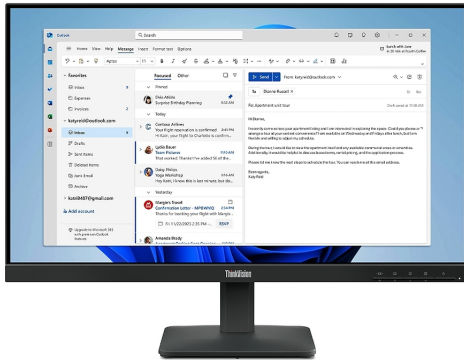

МОНИТОРИ И ТЕЛЕВИЗОРИ > МОНИТОРИ

Lenovo ThinkVision S24-4e 23.8" IPS WLED, 1920x1080, 16:9, 4ms, 100Hz, 250 cd/m2, 1300:1, HDMI, VGA, Tilt

Модел : 64B5KAT1EU

Lenovo ThinkVision S24-4e 23.8" IPS WLED, 1920x1080, 16:9, 4ms, 100Hz, 250 cd/m2, 1300:1, HDMI, VGA, Tilt

Размер на екрана, inch: 23.8" (60.45 cm)

Вид на екрана: Flat

Широкоекранен: 16:9

Технология: WLED

Smart OS: -

Тип на матрицата: IPS

Тип на дисплея: Anti-Glare

Сензорен дисплей: -

Тип синхронизация: Standard

Тунер: -

Web камера, MP: -

Вградени говорители: -

Ethernet (RJ-45) порт: -

HDMI: HDMI

DVI: -

Display port: -

Последователно свързване: -

VGA: VGA

USB-C: -

USB хъб: -

Наклон: Tilt

Хоризонтално завъртане: -

Вертикално завъртане: -

Регулиране на височина: -