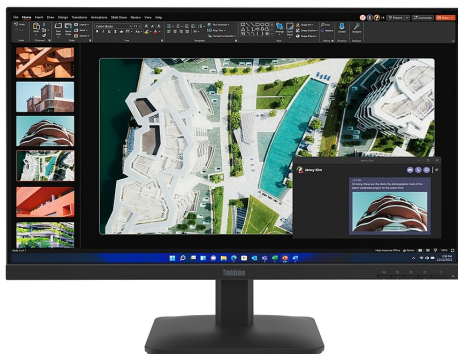

МОНИТОРИ И ТЕЛЕВИЗОРИ > МОНИТОРИ

Lenovo ThinkVision S27-4e 27" IPS WLED, 1920x1080, 16:9, 4ms, 100Hz, 300 cd/m², 1500:1, HDMI, VG, Tilt Stand

Модел : 64BEKAT1EU

Lenovo ThinkVision S27-4e 27" IPS WLED, 1920x1080, 16:9, 4ms, 100Hz,

300 cd/m², 1500:1, HDMI, VG, Tilt Stand

Размер на екрана, inch: 27" (68.58 cm)

Вид на екрана: Flat

Широкоекранен: 16:9

Технология: WLED

Smart OS: -

Тип на матрицата: IPS

Тип на дисплея: Anti-Glare

Ъгъл на видимост H/ V: 178°; / 178°

Тип синхронизация: Standard

Тунер: -

Web камера, MP: -

Вградени говорители: -

Ethernet (RJ-45) порт: -

HDMI: HDMI

DVI: -

Display port: -

Последователно свързване: -

VGA: VGA

USB-C: -

USB хъб: -

Наклон: -

Хоризонтално завъртане: -

Вертикално завъртане: -