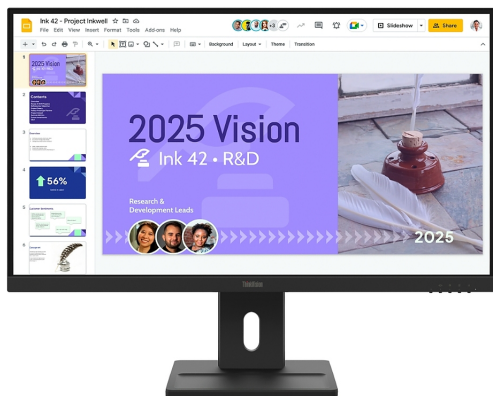

МОНИТОРИ И ТЕЛЕВИЗОРИ > МОНИТОРИ

Lenovo ThinkVision E27Q-40 27" IPS, WLED, 2560x1440, 16:9, 100Hz, 4ms, 350 cd/m², 1500:1, Speakers 2Wx2, HDMI, DP, Tilt, Swivel, Pivot, Height Adjust Stand

Модел : 64BDGAT4EU

Lenovo ThinkVision E27Q-40 27" IPS, WLED, 2560x1440, 16:9, 100Hz, 4ms, 350 cd/m², 1500:1, Speakers 2Wx2, HDMI, DP, Tilt, Swivel, Pivot, Height Adjust Stand

Размер на екрана, inch: 27" (68.58 cm)

Вид на екрана: Flat

Широкоекранен: 16:9

Технология: WLED

Smart OS: -

Тип на матрицата: IPS

Тип на дисплея: Anti-Glare

Сензорен дисплей: -

Резолюция: 2560x1440

Разстояние м/у точките, mm: 0.2331 x 0.2331 mm[□]

Енергиен клас: E

Консумация, kWh/1000h: 21 kWh

Размери с поставка (Ш, Д, В), cm: 61.3 x 22.0 x 53.8 cm

Цвят: Black

VESA размер, mm: 100 x 100 mm

Цена : 253.19 EUR с ДДС

Наличност: Този продукт е бил добавен в нашия каталог на Ср 08 април, 2026