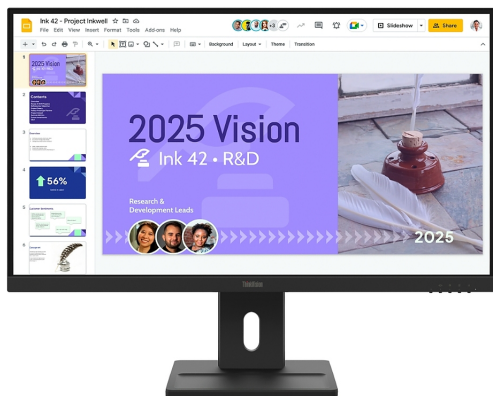

МОНИТОРИ И ТЕЛЕВИЗОРИ > МОНИТОРИ

Lenovo ThinkVision E27Q-40 27" IPS, WLED, 2560x1440, 16:9, 100Hz, 4ms, 350 cd/m², 1500:1, Speakers 2Wx2, HDMI, DP, Tilt, Swivel, Pivot, Height Adjust Stand

Модел : 64BDGAT4EU

Lenovo ThinkVision E27Q-40 27" IPS, WLED, 2560x1440, 16:9, 100Hz, 4ms, 350 cd/m², 1500:1, Speakers 2Wx2, HDMI, DP, Tilt, Swivel, Pivot, Height Adjust Stand

Размер на екрана, inch: 27" (68.58 cm)

Вид на екрана: Flat

Широкоекранен: 16:9

Технология: WLED

Smart OS: -

Тип на матрицата: IPS

Тип на дисплея: Anti-Glare

Сензорен дисплей: -

Резолюция: 2560x1440

Разстояние м/у точките, mm: 0.2331 x 0.2331 mm

Енергиен клас: E

Консумация, kWh/1000h: 21 kWh

Размери с поставка (Ш, Д, В), cm: 61.3 x 22.0 x 53.8 cm

Цвят: Black

VESA размер, mm: 100 x 100 mm

Цена : 253.19 EUR с ДДС

Наличност: Този продукт е бил добавен в нашия каталог на Ср 08 април, 2026