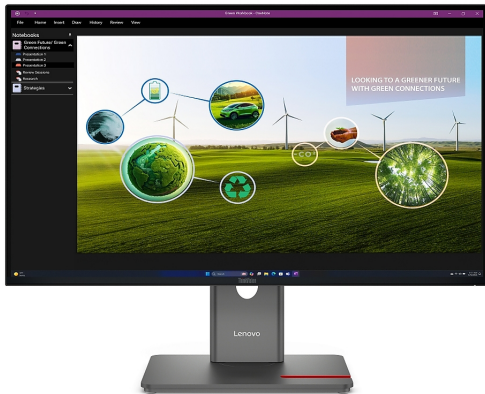

МОНИТОРИ И ТЕЛЕВИЗОРИ > МОНИТОРИ

Lenovo ThinkVision P27q-40 27" IPS, WLED, 2560x1440, 16:9, 4ms, 24Hz - 120Hz, 350 cd/m², 1500:1, HDMI, DP, 3x USB-A , 1x USB-C, 1x USB-B, Tilt, Swivel, Pivot, Height Adjust Stand

Модел : 64A7GAT6EU

Lenovo ThinkVision P27q-40 27" IPS, WLED, 2560x1440, 16:9, 4ms, 24Hz - 120Hz, 350 cd/m², 1500:1, HDMI, DP, 3x USB-A , 1x USB-C, 1x USB-B, Tilt, Swivel, Pivot, Height Adjust Stand

Размер на екрана, inch: 27" (68.58 cm)

Вид на екрана: Flat

Широкоекранен: 16:9

Технология: WLED

Smart OS: -

Тип на матрицата: IPS

Тип на дисплея: Anti-Glare

Сензорен дисплей: -

Резолюция: 2560x1440

Тип синхронизация: Standard

Тунер: -

Web камера, MP: -

Вградени говорители: 2W x2

Ethernet (RJ-45) порт: -

HDMI: HDMI

DVI: -

Display port: DisplayPort