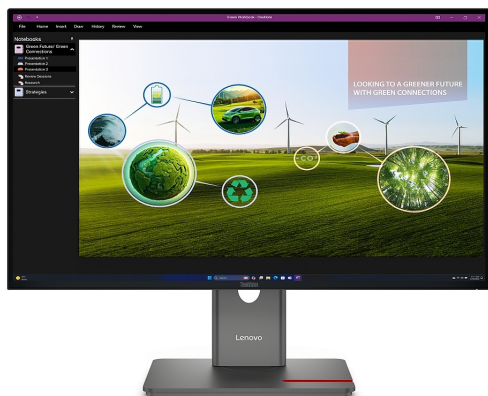

МОНИТОРИ И ТЕЛЕВИЗОРИ > МОНИТОРИ

Lenovo ThinkVision P27q-40 27" IPS, WLED, 2560x1440, 16:9, 4ms, 24Hz - 120Hz, 350 cd/m², 1500:1, HDMI, DP, 3x USB-A , 1x USB-C, 1x USB-B, Tilt, Swivel, Pivot, Height Adjust Stand

Модел : 64A7GAT6EU

Lenovo ThinkVision P27q-40 27" IPS, WLED, 2560x1440, 16:9, 4ms, 24Hz - 120Hz, 350 cd/m², 1500:1, HDMI, DP, 3x USB-A , 1x USB-C, 1x USB-B, Tilt, Swivel, Pivot, Height Adjust Stand

Размер на екрана, inch: 27" (68.58 cm)

Вид на екрана: Flat

Широкоекранен: 16:9

Технология: WLED

Smart OS: -

Тип на матрицата: IPS

Тип на дисплея: Anti-Glare

Сензорен дисплей: -

Резолюция: 2560x1440

Тип синхронизация: Standard

Тунер: -

Web камера, MP: -

Вградени говорители: 2W x2

Ethernet (RJ-45) порт: -

HDMI: HDMI

DVI: -

Display port: DisplayPort