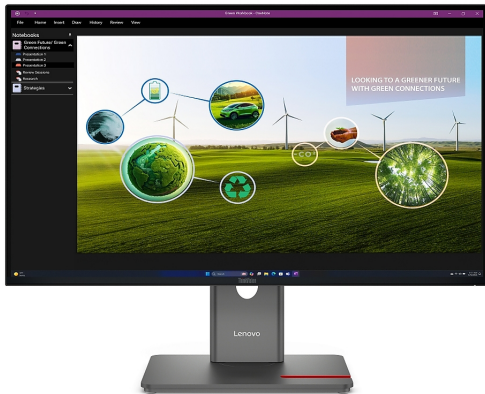

## Lenovo ThinkVision P27q-40 27" IPS, WLED, 2560x1440, 16:9, 4ms, 24Hz - 120Hz, 350 cd/m<sup>2</sup>, 1500:1, HDMI, DP, 3x USB-A , 1x USB-C, 1x USB-B, Tilt, Swivel, Pivot, Height Adjust Stand

Модел : 64A7GAT6EU

Lenovo ThinkVision P27q-40 27" IPS, WLED, 2560x1440, 16:9, 4ms, 24Hz - 120Hz, 350 cd/m<sup>2</sup>, 1500:1, HDMI, DP, 3x USB-A , 1x USB-C, 1x USB-B, Tilt, Swivel, Pivot, Height Adjust Stand

Размер на екрана, inch: 27" (68.58 cm)

Вид на екрана: Flat

Широкоекранен: 16:9

Технология: WLED

Smart OS: -

Тип на матрицата: IPS

Тип на дисплея: Anti-Glare

Сензорен дисплей: -

Резолюция: 2560x1440