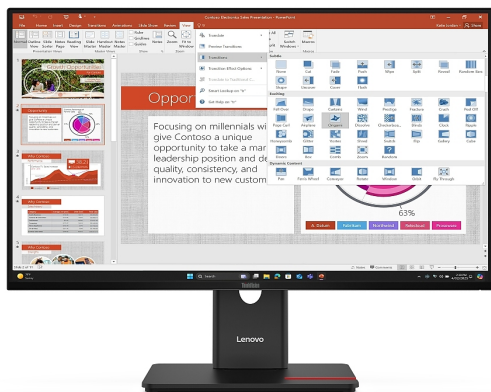

МОНИТОРИ И ТЕЛЕВИЗОРИ > МОНИТОРИ

Lenovo ThinkVision T27-40 27" IPS, WLED, 1920x1080, 4ms, 48Hz - 120Hz, 300 cd/m2, 1500:1, HDMI, DP, VGA, USB hub, Tilt, Swivel, Pivot, Height Adjust Stand

Модел : 64A5MAT6EU

Lenovo ThinkVision T27-40 27" IPS, WLED, 1920x1080, 4ms, 48Hz - 120Hz, 300 cd/m2, 1500:1, HDMI, DP, VGA, USB hub, Tilt, Swivel, Pivot, Height Adjust Stand

Размер на екрана, inch: 27" (68.58 cm)

Вид на екрана: Flat

Широкоекранен: 16:9

Технология: WLED

Smart OS: -

Тип на матрицата: IPS

Тип на дисплея: Anti-Glare

Сензорен дисплей: -

Резолюция: 1920x1080

Разстояние м/у точките, mm: 0.3114 x 0.3114 mm

Тунер: -

Web камера, MP: -

Вградени говорители: -

Ethernet (RJ-45) порт: -

HDMI: HDMI

DVI: -

Display port: DisplayPort

Последователно свързване: -