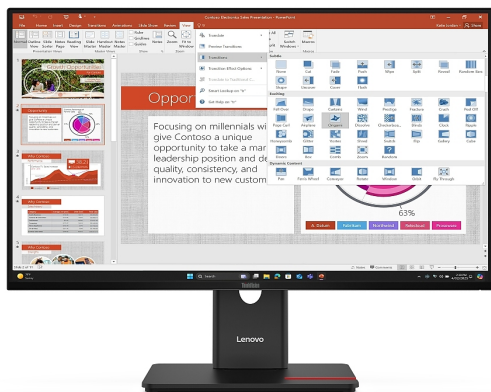

МОНИТОРИ И ТЕЛЕВИЗОРИ > МОНИТОРИ

Lenovo ThinkVision T27-40 27" IPS, WLED, 1920x1080, 4ms, 48Hz - 120Hz, 300 cd/m2, 1500:1, HDMI, DP, VGA, USB hub, Tilt, Swivel, Pivot, Height Adjust Stand

Модел : 64A5MAT6EU

Lenovo ThinkVision T27-40 27" IPS, WLED, 1920x1080, 4ms, 48Hz - 120Hz, 300 cd/m2, 1500:1, HDMI, DP, VGA, USB hub, Tilt, Swivel, Pivot, Height Adjust Stand

Размер на екрана, inch: 27" (68.58 cm)

Вид на екрана: Flat

Широкоекранен: 16:9

Технология: WLED

Smart OS: -

Тип на матрицата: IPS

Тип на дисплея: Anti-Glare

Сензорен дисплей: -

Резолюция: 1920x1080

Разстояние м/у точките, mm: 0.3114 x 0.3114 mm

Време за реакция, ms: 4ms

Честота на опресняване, Hz: 48Hz - 120Hz

Яркост, cd/m2: 300cd/m2

Статичен контраст: 1 500:1

Динамичен контраст: 1 500:1

Ъгъл на видимост H/ V: 178° / 178°

Тип синхронизация: Standard

Тунер: -

Web камера, MP: -

Вградени говорители: -

Ethernet (RJ-45) порт: -

HDMI: HDMI

DVI: -

Display port: DisplayPort

Последователно свързване: -

VGA: VGA

USB-C: USB Type-C (PD 15W)

USB хъб: 3 USB Type A

Наклон: Tilt

Хоризонтално завъртане: Swivel

Вертикално завъртане: Pivot

Регулиране на височина: Height Adjust

Стандарти: Energy Star Certified, TCO 10, TCO Edge 2.1,

EPEAT Gold, RoHS, Volatile Organic Compound Certification

Енергиен клас: D

Консумация, kWh/1000h: 15 kWh