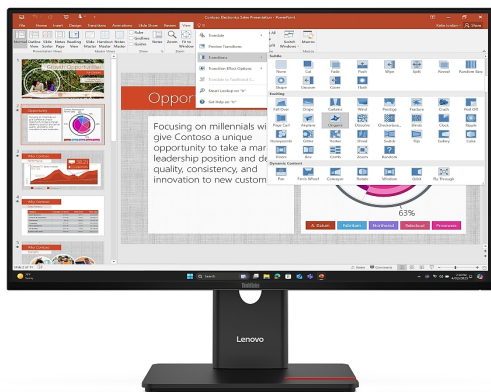

МОНИТОРИ И ТЕЛЕВИЗОРИ > МОНИТОРИ

Lenovo ThinkVision T27-40 27" IPS, WLED, 1920x1080, 4ms, 48Hz - 120Hz, 300 cd/m2, 1500:1, HDMI, DP, VGA, USB hub, Tilt, Swivel, Pivot, Height Adjust Stand

Модел : 64A5MAT6EU

Lenovo ThinkVision T27-40 27" IPS, WLED, 1920x1080, 4ms, 48Hz - 120Hz, 300 cd/m2, 1500:1, HDMI, DP, VGA, USB hub, Tilt, Swivel, Pivot, Height Adjust Stand

Размер на екрана, inch: 27" (68.58 cm)

Вид на екрана: Flat

Широкоекранен: 16:9

Технология: WLED

Smart OS: -

Тип на матрицата: IPS

Тип на дисплея: Anti-Glare

Сензорен дисплей: -

Резолюция: 1920x1080

Разстояние м/у точките, mm: 0.3114 x 0.3114 mm

Енергиен клас: D

Консумация, kWh/1000h: 15 kWh

Размери с поставка (Ш, Д, В), cm: 61.1 x 19.5 x 53.8 cm

Цвят: Black

VESA размер, mm: 100 x 100 mm

Цена : 239.28 EUR с ДДС

Наличност: Този продукт е бил добавен в нашия каталог на Ср 08 април, 2026