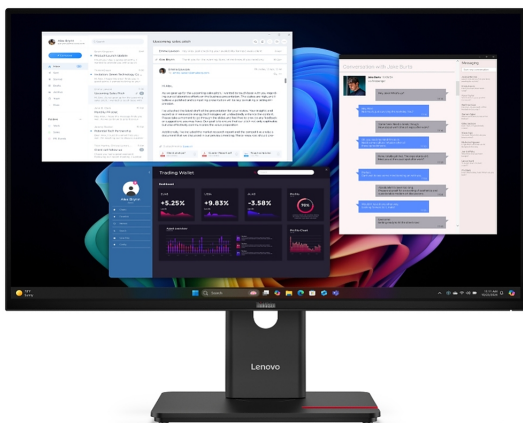

## Lenovo ThinkVision T27ud-40 27" IPS WLED, 3840x2160, 16:9, 48Hz - 60Hz, 4ms, 350 cd/m2, 1500:1, USB hub, HDMI, USB-C, RJ45, Tilt, Swivel, Pivot, Height Adjust Stand

Модел : 64AFGAT2EU  
Lenovo ThinkVision T27ud-40 27" IPS WLED, 3840x2160, 16:9, 48Hz - 60Hz, 4ms, 350 cd/m2, 1500:1, USB hub, HDMI, USB-C, RJ45, Tilt, Swivel, Pivot, Height Adjust Stand  
Размер на екрана, inch: 27" (68.58 cm)  
Вид на екрана: Flat  
Широкоекранен: 16:9  
Технология: WLED  
Smart OS: -  
Тип на матрицата: IPS  
Тип на дисплея: Anti-Glare  
Сензорен дисплей: -  
Резолюция: 3840x2160  
Време за реакция, ms: 4ms  
Честота на опресняване, Hz: 48Hz - 60Hz  
Яркост, cd/m2: 350cd/m2  
Статичен контраст: 1 500:1  
Динамичен контраст: 1 500:1  
Ъгъл на видимост H/ V: 178° / 178°  
Тип синхронизация: Standard  
Тунер: -  
Web камера, MP: -  
Вградени говорители: -  
Ethernet (RJ-45) порт: RJ-45  
HDMI: HDMI  
DVI: -  
Display port: DisplayPort  
Последователно свързване: -  
VGA: -  
USB-C: USB Type-C  
USB хъб: 3 USB Type A  
Наклон: Tilt  
Хоризонтално завъртане: Swivel  
Вертикално завъртане: Pivot  
Регулиране на височина: Height Adjust  
Стандарти: ENERGY STAR Certified, TCO 10, TCO Edge 2.1, EU Energy Efficiency Level (Level-E), EPEAT Gold, Volatile Organic Compound Certification, RoHS  
Енергиен клас: E  
Консумация, kWh/1000h: 22 kWh

Размери с поставка (Ш, Д, В), cm: 61.3 x 19.5 x 53.9 cm

Цвят: Black

VESA размер, mm: 100 x 100 mm

Цена : 579.77&nbsp;EUR с ДДС

*Наличност: Този продукт е бил добавен в нашия каталог на Ср 08 април, 2026*

April 9, 2026, 9:20 am