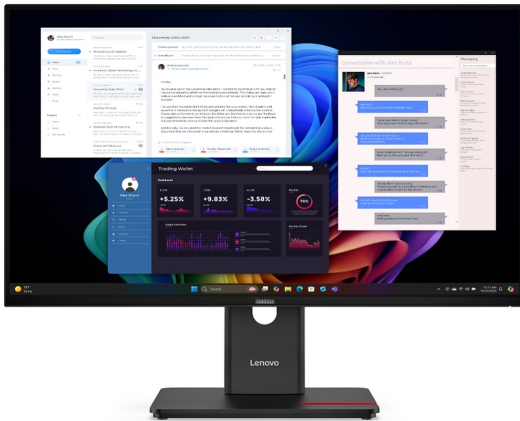

МОНИТОРИ И ТЕЛЕВИЗОРИ > МОНИТОРИ

Lenovo ThinkVision T27ud-40 27" IPS WLED, 3840x2160, 16:9, 48Hz - 60Hz, 4ms, 350 cd/m², 1500:1, USB hub, HDMI, USB-C, RJ45, Tilt, Swivel, Pivot, Height Adjust Stand

Модел : 64AFGAT2EU

Lenovo ThinkVision T27ud-40 27" IPS WLED, 3840x2160, 16:9, 48Hz - 60Hz, 4ms, 350 cd/m², 1500:1, USB hub, HDMI, USB-C, RJ45, Tilt, Swivel, Pivot, Height Adjust Stand

Размер на екрана, inch: 27" (68.58 cm)

Вид на екрана: Flat

Широкоекранен: 16:9

Технология: WLED

Smart OS: -

Тип на матрицата: IPS

Тип на дисплея: Anti-Glare

Сензорен дисплей: -

Резолюция: 3840x2160

Тунер: -

Web камера, MP: -

Вградени говорители: -

Ethernet (RJ-45) порт: RJ-45

HDMI: HDMI

DVI: -

Display port: DisplayPort

Последователно свързване: -