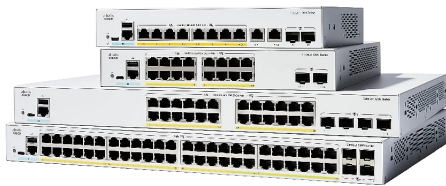

## Cisco Catalyst 1300 8-port GE, Ext PS, 2x1G Combo

Модел : C1300-8T-E-2G

Cisco Catalyst 1300 8-port GE, Ext PS, 2x1G Combo

Суич, тип: Fixed Port

Общ брой портове: 10

Основни портове, тип: 8x 10/100/1000Base-T