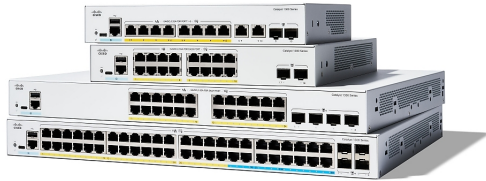

## Cisco Catalyst 1300 48-port GE, 4x1G SFP

Модел : C1300-48T-4G

Cisco Catalyst 1300 48-port GE, 4x1G SFP

Суич, тип: Fixed Port

Общ брой портове: 52

Основни портове, тип: 48x 10/100/1000Base-T

Power Over Ethernet (PoE): -

Stackable: -

Fans: 1

Захранване: 100-240V 50-60 Hz, internal, universal

Routing: Dynamic Layer 3 routing

Памет (Flash, RAM): 512 MB (Flash), 1 GB DDR4 (DRAM), 3 MB (Packet buffer)

Капацитет за маршрутизиране/превключване, Gbps: 104 Gbps