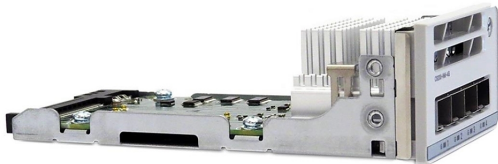

## Cisco Catalyst 9200 4 x 1GE Network Module

Модел : C9200-NM-4G=

Cisco Catalyst 9200 4 x 1GE Network Module

Предназначен за: Cisco Catalyst 9200 Series Switches

Тип на свързване: Wired

Интерфейс: SFP module slots. SFP+ modules are not supported.

Брой мрежови портове: 4

Максимална мрежова скорост, Mbit/s: 1 Gbps

Форм-фактор: Plug-in module

Цена : 489.42&nbsp;EUR с ДДС

Наличност: Този продукт е бил добавен в нашия каталог на Вт 28 април, 2026