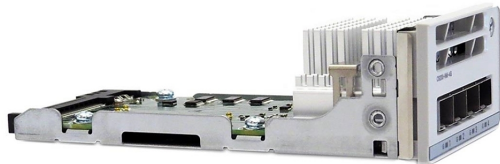

МРЕЖОВА ТЕХНИКА > Модули

Cisco Catalyst 9200 4 x 1GE Network Module

Модел : C9200-NM-4G=

Cisco Catalyst 9200 4 x 1GE Network Module

Предназначен за: Cisco Catalyst 9200 Series Switches

Тип на свързване: Wired

Интерфейс: SFP module slots. SFP+ modules are not supported.

Брой мрежови портове: 4

Максимална мрежова скорост, Mbit/s: 1 Gbps

Форм-фактор: Plug-in module

Цена : 489.42 EUR с ДДС

Наличност: Този продукт е бил добавен в нашия каталог на Вт 28 април, 2026