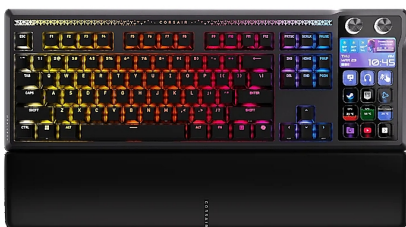

ГЕЙМЪРСКА ПЕРИФЕРИЯ > Геймърски клавиатури

CORSAIR GALLEON 100 SD RGB Mechanical Gaming Keyboard, Backlit RGB LED, CORSAIR MLX Pulse, Black, Black PBT Keycaps

Модел : CH-912A31I-NA

CORSAIR GALLEON 100 SD RGB Mechanical Gaming Keyboard, Backlit RGB LED, CORSAIR MLX Pulse, Black, Black PBT Keycaps

CORSAIR GALLEON 100 SD RGB Mechanical Gaming Keyboard, Backlit RGB LED, CORSAIR MLX Pulse, Black, Black PBT Keycaps

Разположение на устройството:

Външен

Технология на свързване: С кабел

Интерфейс: USB

Форм фактор: Full-Size

Тип клавиши: Механични

Характеристики на клавиатурата: Built-in Memory

Detachable Palm Rest

RGB подсветка

Adjustable Tilt Legs

iCUE Compatible

Anti-Ghosting Technology

Braided Fiber Cable

Мултимедиен

8000 Hz HyperPolling

PBT Keycaps

N-Key Rollover (NKRO)

Брой USB 2.0 интерфейси: 1

Тип USB 2.0 конектор: Тип А 4-pin

Съвместимост на платформата: PC

Mac OS