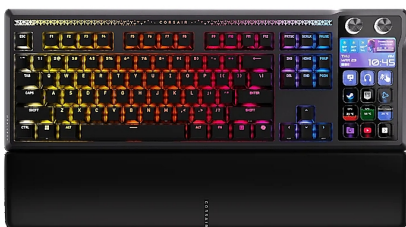

ГЕЙМЪРСКА ПЕРИФЕРИЯ > Геймърски клавиатури

CORSAIR GALLEON 100 SD RGB Mechanical Gaming Keyboard, Backlit RGB LED, CORSAIR MLX Pulse, Black, Black PBT Keycaps

Модел : CH-912A31I-NA

CORSAIR GALLEON 100 SD RGB Mechanical Gaming Keyboard, Backlit RGB LED, CORSAIR MLX Pulse, Black, Black PBT Keycaps

CORSAIR GALLEON 100 SD RGB Mechanical Gaming Keyboard, Backlit RGB LED, CORSAIR MLX Pulse, Black, Black PBT Keycaps

Разположение на устройството:

Външен

Технология на свързване: С кабел

Интерфейс: USB

Форм фактор: Full-Size

Тип клавиши: Механични

Характеристики на клавиатурата: Built-in Memory

Detachable Palm Rest

RGB подсветка

Adjustable Tilt Legs

iCUE Compatible

Anti-Ghosting Technology

Braided Fiber Cable

Мултимедиен

8000 Hz HyperPolling

PBT Keycaps

N-Key Rollover (NKRO)

Брой USB 2.0 интерфейси: 1

Тип USB 2.0 конектор: Тип A 4-pin

Съвместимост на платформата: PC

Mac OS