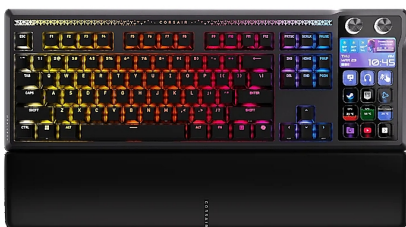

ГЕЙМЪРСКА ПЕРИФЕРИЯ > Геймърски клавиатури

## CORSAIR GALLEON 100 SD RGB Mechanical Gaming Keyboard, Backlit RGB LED, CORSAIR MLX Pulse, Black, Black PBT Keycaps

Модел : CH-912A31I-NA

CORSAIR GALLEON 100 SD RGB Mechanical Gaming Keyboard, Backlit RGB LED, CORSAIR MLX Pulse, Black, Black PBT Keycaps

CORSAIR GALLEON 100 SD RGB Mechanical Gaming Keyboard, Backlit RGB LED, CORSAIR MLX Pulse, Black, Black PBT Keycaps

Разположение на устройството:

Външен

Технология на свързване: С кабел

Интерфейс: USB

Форм фактор: Full-Size

Тип клавиши: Механични

Характеристики на клавиатурата: Built-in Memory

Detachable Palm Rest

RGB подсветка

Adjustable Tilt Legs

iCUE Compatible

Anti-Ghosting Technology

Braided Fiber Cable