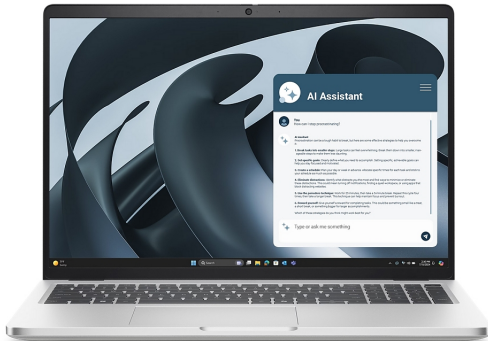

ЛАПТОПИ и ТАБЛЕТИ > ЛАПТОПИ

Dell Pro 16 Plus PB16255, AMD Ryzen 5 PRO 230, 16GB, 512GB SSD Gen4, 16.0" FHD+, AMD Radeon 760M, FgrPr & SmtCd, FHD, IR Cam, Mic, WLAN + BT, Backlit Kb, 3 Cell, W11Pro + Dell Pro 14-16 Premium Slim Backpack

Модел : BTO505_PB16255_EMEA_460-BDXV

Dell Pro 16 Plus PB16255, AMD Ryzen 5 PRO 230, 16GB, 512GB SSD Gen4, 16.0" FHD+, AMD Radeon 760M, FgrPr & SmtCd, FHD, IR Cam, Mic, WLAN + BT, Backlit Kb, 3 Cell, W11Pro + Dell Pro 14-16 Premium Slim Backpack