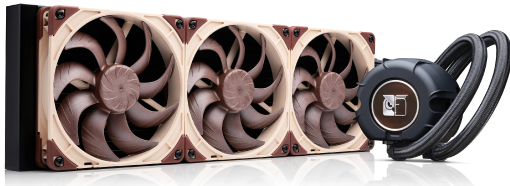

КОМПЮТЪРНИ КОМПОНЕНТИ > Охладители

Noctua водно охлаждане Water Cooling NL-LC1-42

| | |
|--------------------------------------|--|
| Модел : | NL-LC1-42 |
| | Noctua водно охлаждане Water Cooling NL-LC1-42 |
| Гаранция: | 72 месеца |
| ПРОИЗВОДИТЕЛ | Noctua |
| КОД НА ПРОИЗВОДИТЕЛЯ | NL-LC1-42 |
| ТИП НА ОХЛАЖДАНЕТО | Водно |
| СЪВМЕСТИМОСТ - Intel | LGA |
| | 1954 |
| | LGA 1851 |
| | LGA 1700 |
| СЪВМЕСТИМОСТ - AMD | AM5 |
| | AM4 |
| ВОДЕН БЛОК | Алуминиев |
| ВОДНО ОХЛАЖДАНЕ - ДЪЛЖИНА НА ТРЪБИТЕ | |
| | 400 mm |
| ДИАМЕТЪР НА ТРЪБИТЕ | ID |
| | 7mm ; OD 12.5mm |
| ПОМПА ОБОРОТИ | 750-3400 |
| | RPM |
| ПОМПА ВОЛТАЖ | DC 12 V |
| РАЗМЕР НА ВЕНТИЛАТОР | 140 x |
| | 140 x 25 mm x 3 pcs |
| ТИП НА ЛАГЕРА | SSO2 |
| | Bearing |
| ОБОРОТИ НА ВЪРТЕНЕ | 0-1500 |
| | RPM |
| КОНЕКТОР | 4 pin PWM |
| ВЪЗДУШЕН ПОТОК | 274.74 |
| | CFM |
| НИВО НА ШУМ(Max) | 24.8 dBA |
| ВЪЗДУШНО НАЛЯГАНЕ | 2.56 |
| | mmH2O |
| РАЗМЕРИ | 55.5 x 55.5 x |
| | 70 mm |
| | 459.5 x 143.7 x 30 mm |
| ЦВЯТ | Черен |
| ДОПЪЛНИТЕЛНИ | Asetek |
| | Emma V2 |
| | Innovative pump noise absorber |
| | Three pump speed profiles |
| | Three-layer soundproofing structure |
| | Self-bleeding start-up mechanism |
| | Optional NL-ACF1 80mm auxiliary fan (available separately) |

NF-A12x25 G2 fans

Offset mounting options for AMD and Intel

ТЕГЛО 2289 g

ГАРАНЦИЯ 72 месеца

БАРКОД EAN-139010018000566

Цена : 279.95 EUR с ДДС

Наличност: Този продукт е бил добавен в нашия каталог на Вт 30 юни, 2026