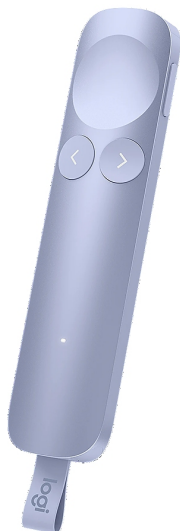

ПРЕЗЕНТАЦИОННА ТЕХНИКА > Опции за Проектори

## LOGITECH SPOTLIGHT 2 - LIGHT LILAC - 2.4GHZ/BT - EMEA28i-935

Модел : 910-007673  
LOGITECH SPOTLIGHT 2 - LIGHT LILAC - 2.4GHZ/BT - EMEA28i-935  
LOGITECH SPOTLIGHT 2 - LIGHT LILAC - 2.4GHZ/BT - EMEA28i-935  
Тип Продукт: Дистанционно Управление  
Съкратено Описание: |АнглийскиSpotlight 2. Advanced presenter with haptics.Английски|  
Максимално разстояние: 30 m  
Bluetooth: Да  
Интерфейс: Wireless  
Функция на устройството: Remote Control  
Технология на батерията: Литиево Йонна  
Външен цвят: Light Lilac  
Включени аксесоари: Документация  
Logi Bolt USB Receiver  
Simple Color: Purple  
Ширина: 30 мм  
Височина: 145 мм  
Дълбочина: 13.5 мм  
Номинално тегло: 0.055 кг  
Гаранционни продукти - подлежащи на връщане: Да  
Гаранционни условия (месец): 24 мес.  
Критерии за валидност на гаранцията: Серийен номер  
Дълбочина на пакета (мм): 72 мм  
Широчина на пакет (мм): 32 мм  
Височина на пакет (мм): 202 мм  
Тегло на пакет - Бруто (кг): 0.14 кг  
Тегло на пакет - Нето (кг): 0.1 кг  
Брой в пакет: 1  
Тегло на кашон - Бруто (кг): 0.64 кг  
Retail Packaging Net Weight Carton: 0.03 кг  
Retail Packaging Net Weight Plastic: 0.01 кг  
Пакети в кашон: 4  
Тип пакет: С опаковка  
EAN код: 5099206135826  
Гаранция: 24 месец(а)