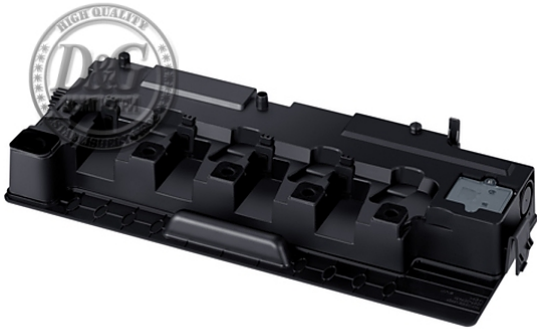

## Samsung CLT-W808 Toner Collection Unit

Модел : SS701A

Samsung CLT-W808 Toner Collection Unit

Съвместимост: for Samsung SLX4220/4250/430

Цвят: -

Други: OLD number CLT-W808/SEE

Цена : 25.00&nbsp;EUR с ДДС

Наличност: Този продукт е бил добавен в нашия каталог на Пн 08 юни, 2026