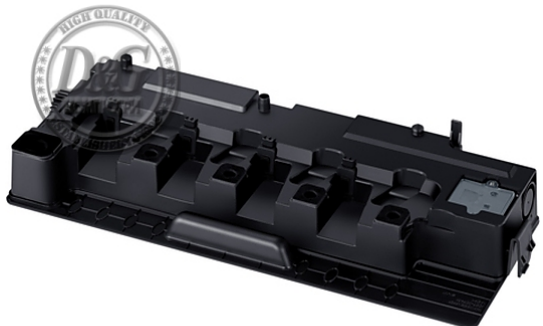

КОНСУМАТИВИ > Тонери

Samsung CLT-W808 Toner Collection Unit

Модел : SS701A

Samsung CLT-W808 Toner Collection Unit

Съвместимост: for Samsung SLX4220/4250/430

Цвят: -

Други: OLD number CLT-W808/SEE

Цена : 25.00 EUR с ДДС