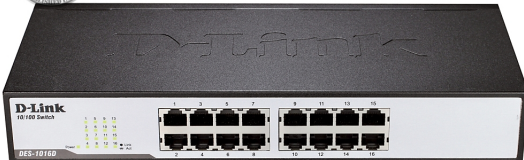

МРЕЖОВА ТЕХНИКА > СУИЧОВЕ

D-Link 16-Port 10/100Mbps Fast Ethernet Unmanaged Switch, rack mountable

Модел : DES-1016D

D-Link 16-Port 10/100Mbps Fast Ethernet Unmanaged Switch, rack mountable

Суич, тип: Fixed Port

Общ брой портове: 16

Основни портове, тип: 16x10/100Base-TX

Power Over Ethernet (PoE): No

Uplink портове: 0

Свободни (10GB) слотове: No

Управление: No

Stackable: No

Fans: Fanless design

Захранване: Internal universal power supply; Power Supply:

100 - 240 VAC, 50/60 Hz 0.3A

Routing: Layer 2 Only

Памет (Flash, RAM): -

Капацитет за маршрутизиране/превключване, Gbps: 3.2 Gbps

Пропускателна способност, Mpps: 1.49 Mpps