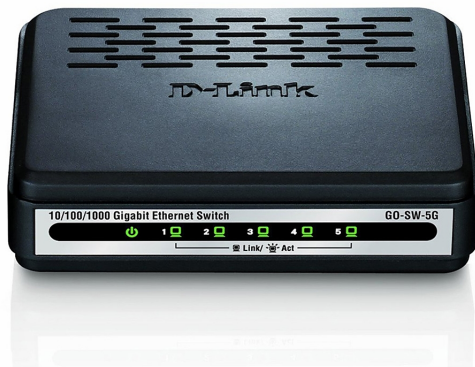

## D-Link 5-Port Gigabit Easy Desktop Switch

Модел : GO-SW-5G

D-Link 5-Port Gigabit Easy Desktop Switch

Суич, тип: Fixed Port

Общ брой портове: 5

Основни портове, тип: 5x10/100/1000Base-T

Power Over Ethernet (PoE): No

Uplink портове: 0

Свободни (10GB) слотове: No

Управление: No

Stackable: No

Fans: Fanless design

Захранване: External Power Adapter 5V/1A Level  
&ldquo;&rdquo; Power Adapter

Routing: Layer 2 Only

Памет (Flash, RAM): -

L3 мрежови стандарти: -

IPv6 functionality: -

Сигурност: IEEE 802.3x Flow Control

Размери (Ш, Д, В), mm: 97 x 79 x 28

Опция за монтаж: Desktop

Други: Built-in D-Link Green Technology

Цена : 15.66&nbsp;&nbsp;&nbsp;EUR с ДДС