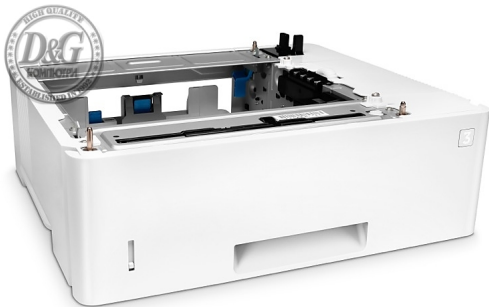

ПРИНТЕРИ И СКЕНЕРИ > Аксесоари

HP LaserJet 550 Sheet Feeder Tray

Модел : CF404A

HP LaserJet 550 Sheet Feeder Tray

Предназначен за:

HP LaserJet 550, HP LaserJet 5500, HP LaserJet 5500D, HP LaserJet 5500DN, HP LaserJet 5500DSE, HP LaserJet 5500DNSE, HP LaserJet 5500DSE, HP LaserJet 5500DNSE

HP LaserJet 550, HP LaserJet 5500, HP LaserJet 5500D, HP LaserJet 5500DN, HP LaserJet 5500DSE, HP LaserJet 5500DNSE, HP LaserJet 5500DSE, HP LaserJet 5500DNSE

Х-ка 2: Supports media sizes: A4, A5, A6, Ltr, Lgl Exec, B5(JIS), B6 (JIS), 16K (195 x 270mm 184 x 260mm 197 x 273mm), 10 x 15cm, Oficio (216 x 340 mm), postcards