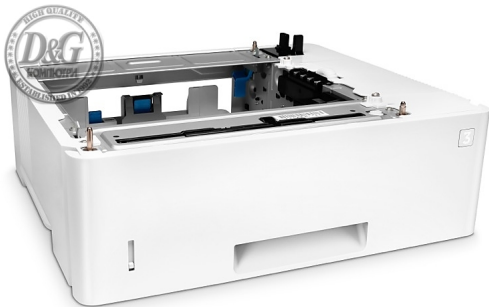

ПРИНТЕРИ И СКЕНЕРИ > Аксесоари

HP LaserJet 550 Sheet Feeder Tray

Модел : CF404A

HP LaserJet 550 Sheet Feeder Tray

Предназначен за:

HP LaserJet 550, HP LaserJet 5500, HP LaserJet 5500D, HP LaserJet 5500DN, HP LaserJet 5500DSE, HP LaserJet 5500DNSE, HP LaserJet 5500DSE, HP LaserJet 5500DNSE

HP LaserJet 550, HP LaserJet 5500, HP LaserJet 5500D, HP LaserJet 5500DN, HP LaserJet 5500DSE, HP LaserJet 5500DNSE, HP LaserJet 5500DSE, HP LaserJet 5500DNSE

Х-ка 2: Supports media sizes: A4, A5, A6, Ltr, Lgl Exec, B5(JIS), B6 (JIS), 16K (195 x 270mm 184 x 260mm 197 x 273mm), 10 x 15cm, Oficio (216 x 340 mm), postcards

Цена : 142.50 EUR с ДДС

Наличност: Този продукт е бил добавен в нашия каталог на Пн 22 юни, 2026