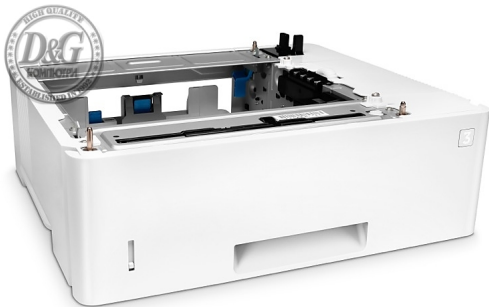

ПРИНТЕРИ И СКЕНЕРИ > Аксесоари

HP LaserJet 550 Sheet Feeder Tray

Модел : CF404A

HP LaserJet 550 Sheet Feeder Tray

Предназначен за:

HP LaserJet 550, HP LaserJet 5500, HP LaserJet 5500D, HP LaserJet 5500DN, HP LaserJet 5500DSE, HP LaserJet 5500DNSE, HP LaserJet 5500DSE, HP LaserJet 5500DNSE, HP LaserJet 5500DSE, HP LaserJet 5500DNSE

Х-ка 2: Supports media sizes: A4, A5, A6, Ltr, Lgl Exec, B5(JIS), B6 (JIS), 16K (195 x 270mm 184 x 260mm 197 x 273mm), 10 x 15cm, Oficio (216 x 340 mm), postcards

Цена : 142.50 EUR с ДДС

Наличност: Този продукт е бил добавен в нашия каталог на Пн 22 юни, 2026