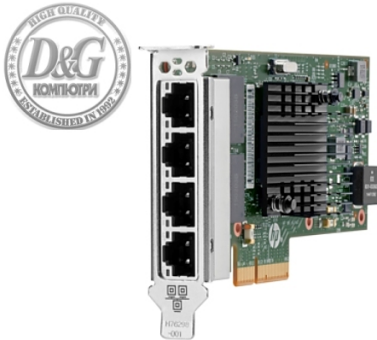

КОМПЮТРИ И СЪРВЪРИ > Опции за Сървъри

HPE Ethernet 1Gb 4-port 366T Adapter

Image may differ from actual product.

Модел : 811546-B21

HPE Ethernet 1Gb 4-port 366T Adapter

Предназначен за:

Сървър

X-ка 2: 4-port PCIe 2.1, x4 lane 1Gb Stand-up adapter based on Intel Ethernet Controller I350 for select HP ProLiant Gen9 Rack, Tower and Density Optimized servers

X-ка 3: Data rate: 10/100/1000 Mbps

X-ка 4: Bus type: PCI Express 2.1 (5 GT/s)

X-ка 5: Form factor: PCIe Card

X-ка 6: IEEE compliance: IEEE802.3az (EEE) standard

Цена : 1375.32 EUR с ДДС

Наличност: Този продукт е бил добавен в нашия каталог на Пт 03 юли, 2026